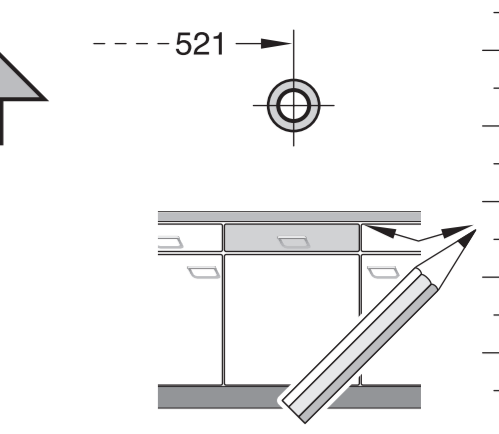

einstellen  
adjust  
régler  
ajustar

min. 70 mm  
max. 120 mm

>120 mm

x = x

13 14

c =	d =
650 mm	iv 30 mm
660 mm	iv 20 mm
670 mm	iv 10 mm
680 - 725 mm	iv 0 mm

max. 60 mm

Scheibe entfernen  
remove disc  
enlever le disque  
Eliminar disco

max. 1.1 m

GV 64xVoll-I - 81,5 cm - GS 9001 902 377 (0311)

c =	d =
650 mm	≥ 30 mm
660 mm	≥ 20 mm
670 mm	≥ 10 mm
680 - 725 mm	≥ 0 mm

Scheibe entfernen  
remove disc  
enlever le disque  
Eliminar disco

max. 10 Nm