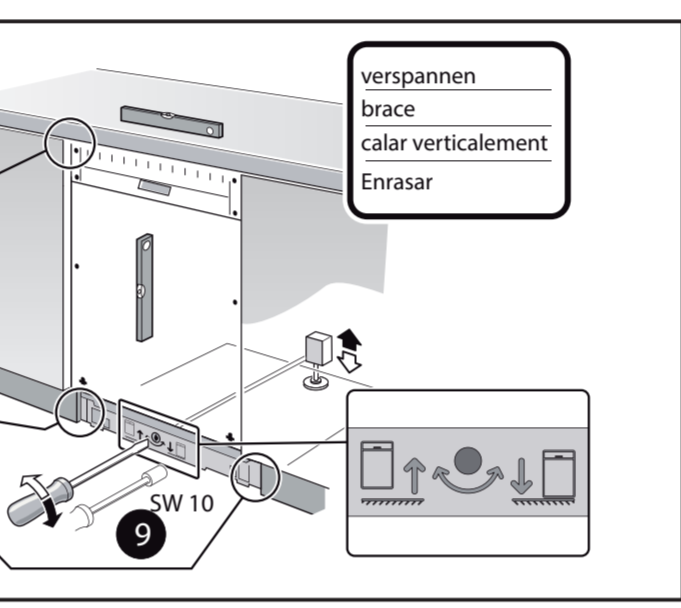

max. 1.1 m

GV 64xVoll-I - 81,5 cm - GS 9001 902 377 (0311)

c =	d =
650 mm	≥ 30 mm
660 mm	≥ 20 mm
670 mm	≥ 10 mm
680 - 725 mm	≥ 0 mm

Scheibe entfernen  
remove disc  
enlever le disque  
Eliminar disco

max. 10 Nm