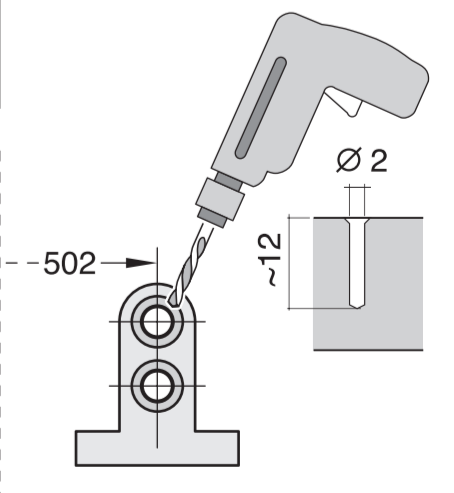

min. 27 mm

max. 10 Nm

Dichtheit nach einem Spülgang prüfen.  
Check for leaks after one wash cycle.  
Vérifiez l'étanchéité après un lavage.  
Verificar la estanqueidad tras un ciclo de lavado.

15 16

max. 4 m

2 m

2.2 m

5 m

EU

Mat-Nr. 00350564

Mat-Nr. 00657927

Mat-Nr. 12022522

17

max. 1.1 m

GV 64xVoll-I - 81,5 cm - GS 9001 902 377 (0311)

c =	d =
650 mm	≥ 30 mm
660 mm	≥ 20 mm
670 mm	≥ 10 mm
680 - 725 mm	≥ 0 mm

Scheibe entfernen  
remove disc  
enlever le disque  
Eliminar disco

max. 10 Nm