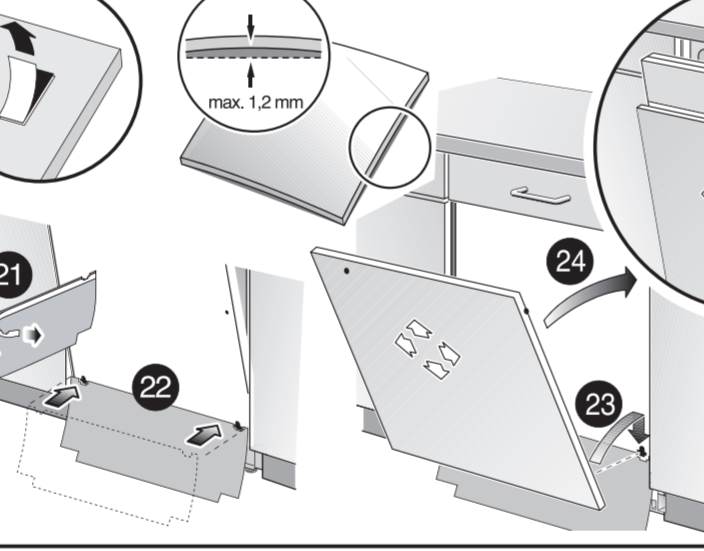

einstellen  
adjust  
régler  
ajustar

min. 70 mm  
max. 120 mm

>120 mm

x = x

13 14

c =	d =
650 mm	iv 30 mm
660 mm	iv 20 mm
670 mm	iv 10 mm
680 - 725 mm	iv 0 mm

max. 60 mm

Scheibe entfernen  
remove disc  
enlever le disque  
Eliminar disco

max. 1.1 m

GV 64xVoll-I - 81,5 cm - GS 9001 902 377 (0311)

c =	d =
650 mm	≥ 30 mm
660 mm	≥ 20 mm
670 mm	≥ 10 mm
680 - 725 mm	≥ 0 mm

Scheibe entfernen  
remove disc  
enlever le disque  
Eliminar disco

max. 10 Nm