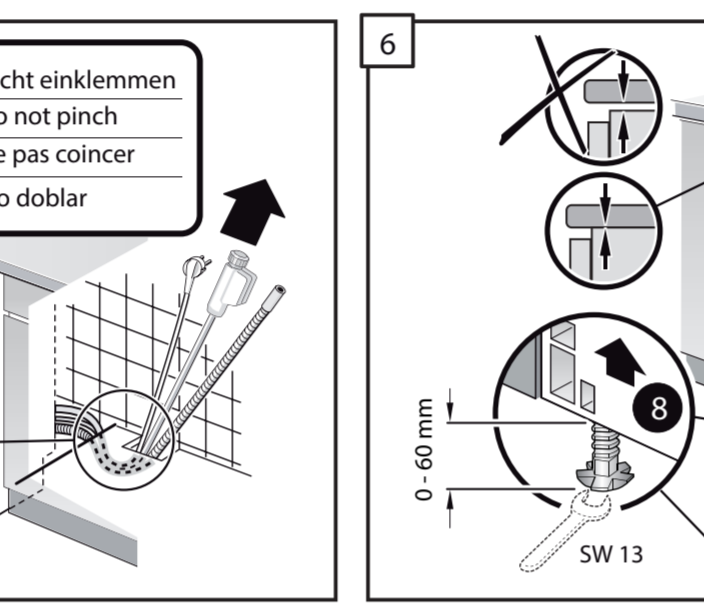

min. 27 mm

max. 10 Nm

Dichtheit nach einem Spülgang prüfen.  
Check for leaks after one wash cycle.  
Vérifiez l'étanchéité après un lavage.  
Verificar la estanqueidad tras un ciclo de lavado.

15 16

max. 4 m

max. 1.1 m

GV 64xVoll-I - 81,5 cm - GS 9001 902 377 (0311)

c =	d =
650 mm	≥ 30 mm
660 mm	≥ 20 mm
670 mm	≥ 10 mm
680 - 725 mm	≥ 0 mm

Scheibe entfernen  
remove disc  
enlever le disque  
Eliminar disco

max. 10 Nm