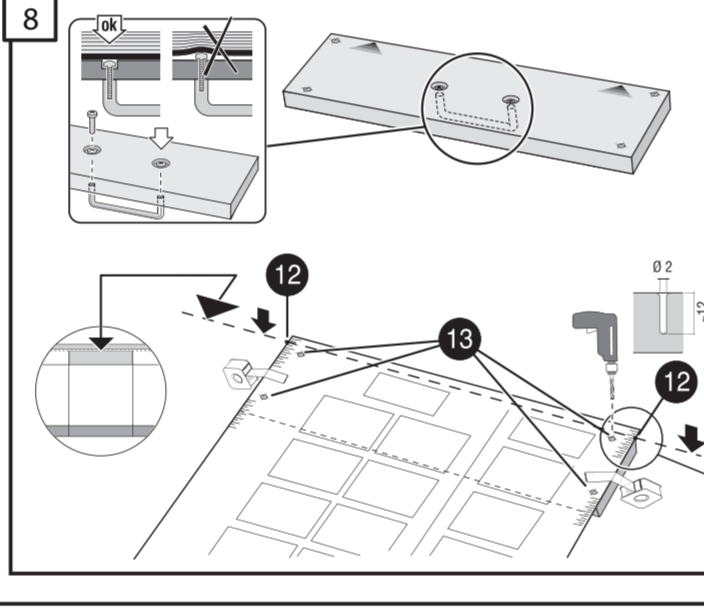

min. 27 mm

max. 10 Nm

Dichtheit nach einem Spülgang prüfen.  
Check for leaks after one wash cycle.  
Vérifiez l'étanchéité après un lavage.  
Verificar la estanqueidad tras un ciclo de lavado.

15 16

max. 4 m

max. 1.1 m

GV 64xVoll-I - 81,5 cm - GS 9001 902 377 (0311)

c =	d =
650 mm	≥ 30 mm
660 mm	≥ 20 mm
670 mm	≥ 10 mm
680 - 725 mm	≥ 0 mm

Scheibe entfernen  
remove disc  
enlever le disque  
Eliminar disco

max. 10 Nm