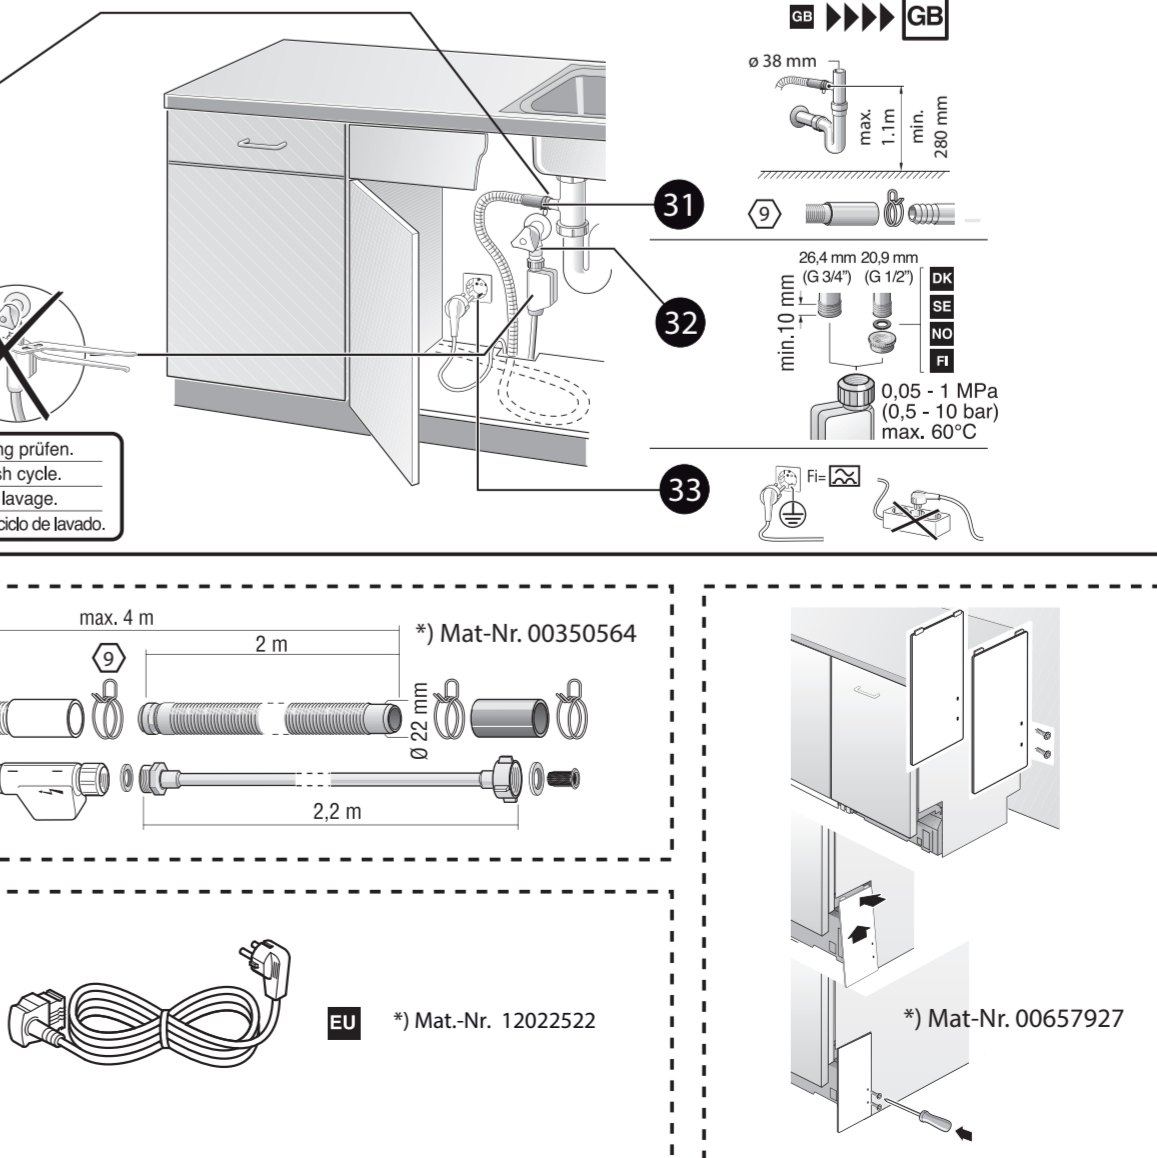

einstellen  
adjust  
régler  
ajustar

min. 70 mm  
max. 120 mm

>120 mm

x = x

13 14

c =	d =
650 mm	iv 30 mm
660 mm	iv 20 mm
670 mm	iv 10 mm
680 - 725 mm	iv 0 mm

max. 60 mm

Scheibe entfernen  
remove disc  
enlever le disque  
Eliminar disco

min. 27 mm

max. 10 Nm

Dichtheit nach einem Spülgang prüfen.  
Check for leaks after one wash cycle.  
Vérifiez l'étanchéité après un lavage.  
Verificar la estanqueidad tras un ciclo de lavado.

15 16

max. 4 m

2 m

2.2 m

5 m

EU

Mat-Nr. 00350564

Mat-Nr. 00657927

Mat-Nr. 12022522

17

max. 1.1 m

GV 64xVoll-I - 81,5 cm - GS 9001 902 377 (0311)

c =	d =
650 mm	≥ 30 mm
660 mm	≥ 20 mm
670 mm	≥ 10 mm
680 - 725 mm	≥ 0 mm

Scheibe entfernen  
remove disc  
enlever le disque  
Eliminar disco

max. 10 Nm