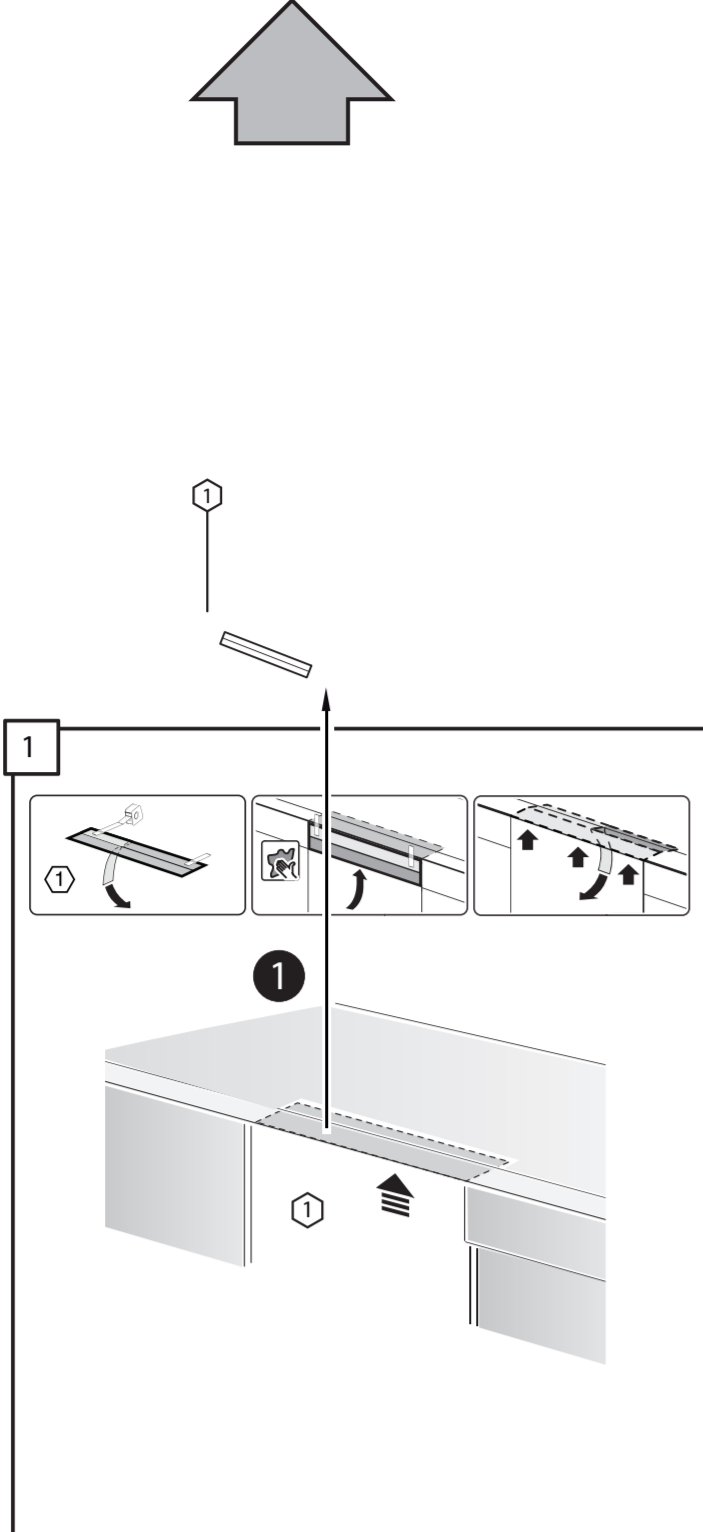

c =	d =
650 mm	≥ 30 mm
660 mm	≥ 20 mm
670 mm	≥ 10 mm
680 - 725 mm	≥ 0 mm

Scheibe entfernen
remove disc
enlever le disque
Eliminar disco

max. 10 Nm

Dichtheit nach einem Spülgang prüfen.
Check for leaks after one wash cycle.
Vérifiez l'étanchéité après un lavage.
Verificar la estanqueidad tras un ciclo de lavado