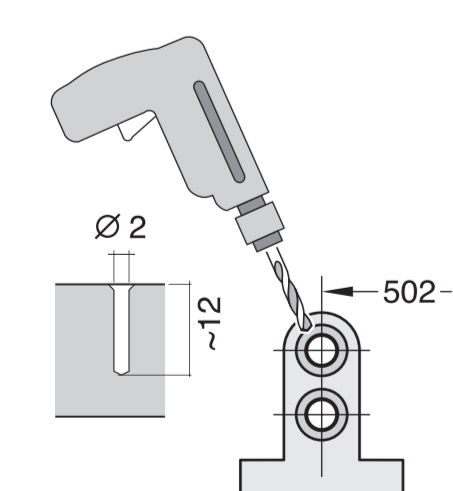

min. 27 mm

max. 10 Nm

Dichtheit nach einem Spülgang prüfen.  
Check for leaks after one wash cycle.  
Vérifiez l'étanchéité après un lavage.  
Verificar la estanqueidad tras un ciclo de lavado.

15 16

max. 4 m

max. 1.1 m

GV 64xVoll-I - 81,5 cm - GS 9001 902 377 (0311)

c =	d =
650 mm	≥ 30 mm
660 mm	≥ 20 mm
670 mm	≥ 10 mm
680 - 725 mm	≥ 0 mm

Scheibe entfernen  
remove disc  
enlever le disque  
Eliminar disco

max. 10 Nm