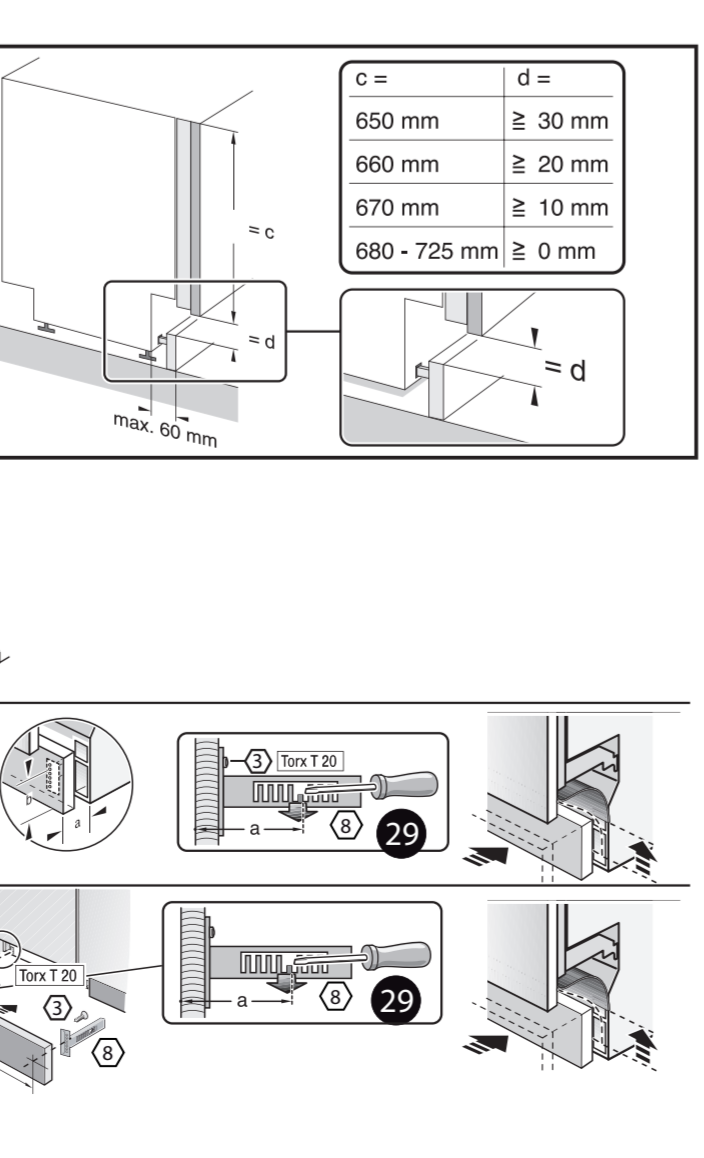

min. 27 mm

max. 10 Nm

Dichtheit nach einem Spülgang prüfen.  
Check for leaks after one wash cycle.  
Vérifiez l'étanchéité après un lavage.  
Verificar la estanqueidad tras un ciclo de lavado.

15 16

max. 4 m

2 m

2.2 m

5 m

EU

Mat-Nr. 00350564

Mat-Nr. 00657927

Mat-Nr. 12022522

17

max. 1.1 m

GV 64xVoll-I - 81,5 cm - GS 9001 902 377 (0311)

c =	d =
650 mm	≥ 30 mm
660 mm	≥ 20 mm
670 mm	≥ 10 mm
680 - 725 mm	≥ 0 mm

Scheibe entfernen  
remove disc  
enlever le disque  
Eliminar disco

max. 10 Nm