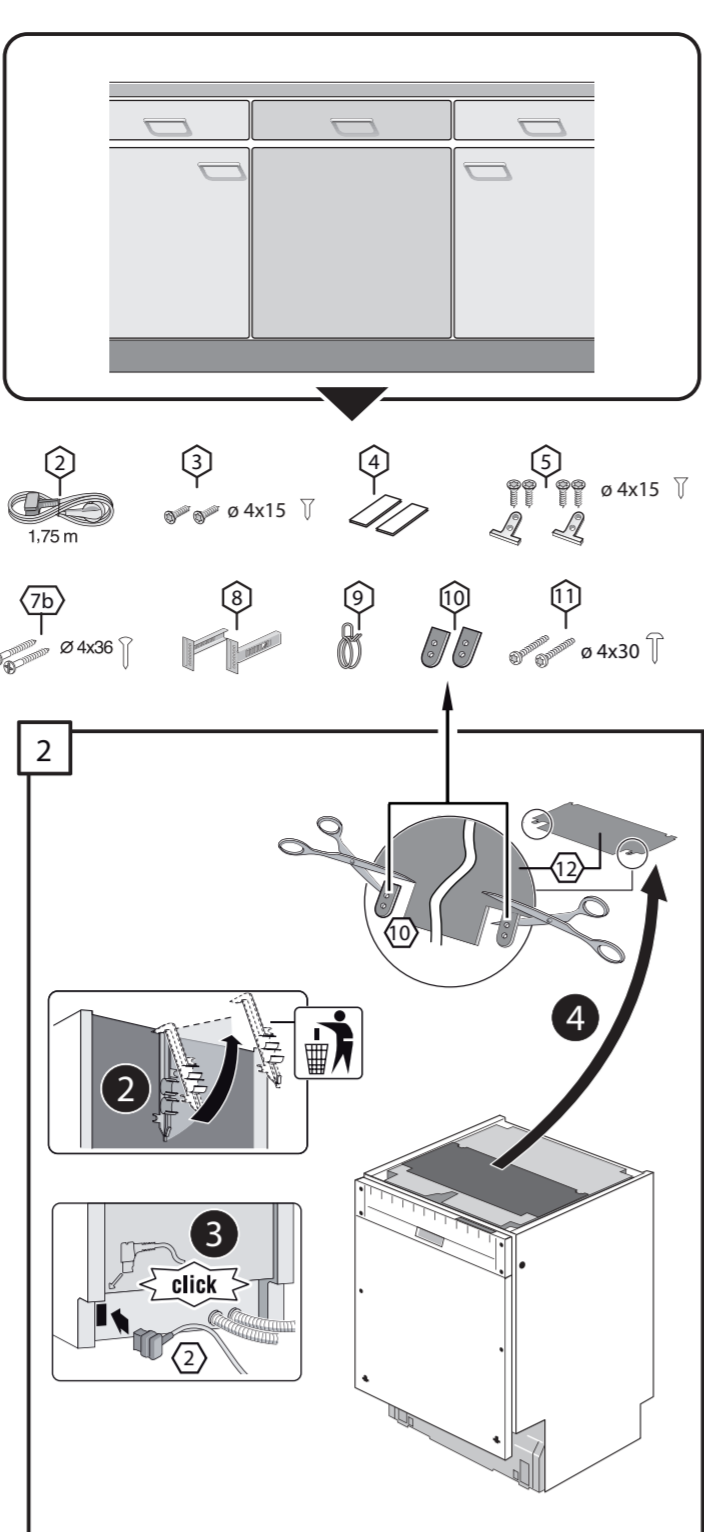

einstellen  
adjust  
régler  
ajustar

min. 70 mm  
max. 120 mm

>120 mm

x = x

13 14

c =	d =
650 mm	iv 30 mm
660 mm	iv 20 mm
670 mm	iv 10 mm
680 - 725 mm	iv 0 mm

max. 60 mm

Scheibe entfernen  
remove disc  
enlever le disque  
Eliminar disco

min. 27 mm

max. 10 Nm

Dichtheit nach einem Spülgang prüfen.  
Check for leaks after one wash cycle.  
Vérifiez l'étanchéité après un lavage.  
Verificar la estanqueidad tras un ciclo de lavado.

15 16

max. 4 m

2 m

2.2 m

5 m

EU

Mat-Nr. 00350564

Mat-Nr. 00657927

Mat-Nr. 12022522

17

max. 1.1 m

GV 64xVoll-I - 81,5 cm - GS 9001 902 377 (0311)

c =	d =
650 mm	≥ 30 mm
660 mm	≥ 20 mm
670 mm	≥ 10 mm
680 - 725 mm	≥ 0 mm

Scheibe entfernen  
remove disc  
enlever le disque  
Eliminar disco

max. 10 Nm