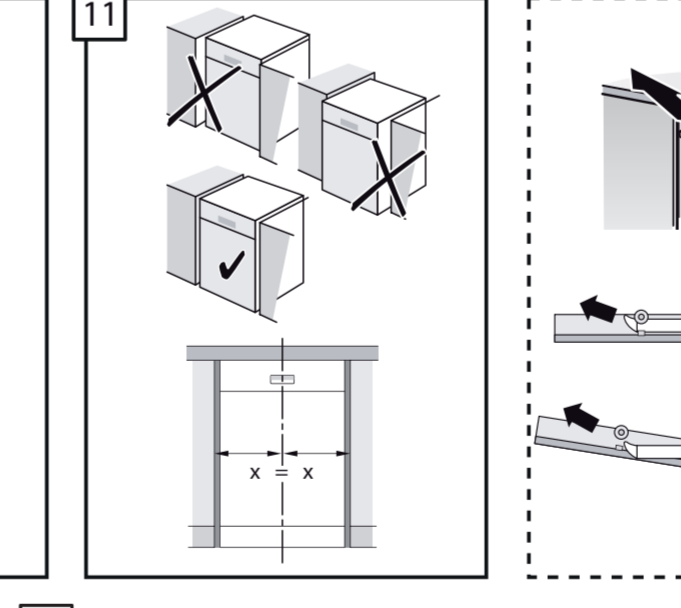

max. 1.1 m

GV 64xVoll-I - 81,5 cm - GS 9001 902 377 (0311)

c =	d =
650 mm	≥ 30 mm
660 mm	≥ 20 mm
670 mm	≥ 10 mm
680 - 725 mm	≥ 0 mm

Scheibe entfernen  
remove disc  
enlever le disque  
Eliminar disco

max. 10 Nm