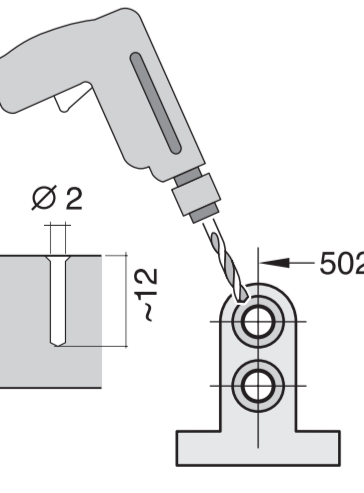

einstellen  
adjust  
régler  
ajustar

min. 70 mm  
max. 120 mm

>120 mm

x = x

13 14

c =	d =
650 mm	iv 30 mm
660 mm	iv 20 mm
670 mm	iv 10 mm
680 - 725 mm	iv 0 mm

max. 60 mm

Scheibe entfernen  
remove disc  
enlever le disque  
Eliminar disco

min. 27 mm

max. 10 Nm

Dichtheit nach einem Spülgang prüfen.  
Check for leaks after one wash cycle.  
Vérifiez l'étanchéité après un lavage.  
Verificar la estanqueidad tras un ciclo de lavado.

15 16

max. 4 m

2 m

2.2 m

5 m

EU

Mat-Nr. 00350564

Mat-Nr. 00657927

Mat-Nr. 12022522

17

max. 1.1 m

GV 64xVoll-I - 81,5 cm - GS 9001 902 377 (0311)

c =	d =
650 mm	≥ 30 mm
660 mm	≥ 20 mm
670 mm	≥ 10 mm
680 - 725 mm	≥ 0 mm

Scheibe entfernen  
remove disc  
enlever le disque  
Eliminar disco

max. 10 Nm