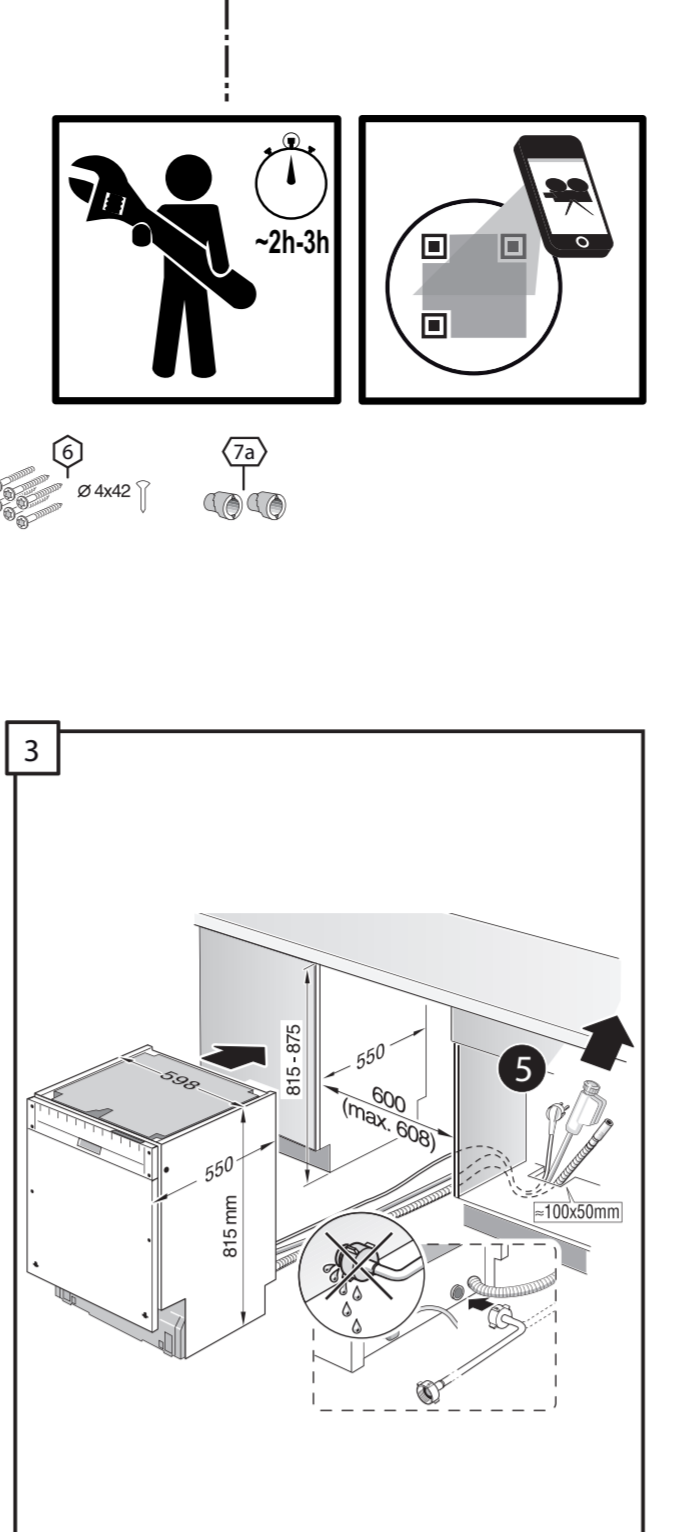

einstellen  
adjust  
régler  
ajustar

min. 70 mm  
max. 120 mm

>120 mm

x = x

13 14

c =	d =
650 mm	iv 30 mm
660 mm	iv 20 mm
670 mm	iv 10 mm
680 - 725 mm	iv 0 mm

max. 60 mm

Scheibe entfernen  
remove disc  
enlever le disque  
Eliminar disco

min. 27 mm

max. 10 Nm

Dichtheit nach einem Spülgang prüfen.  
Check for leaks after one wash cycle.  
Vérifiez l'étanchéité après un lavage.  
Verificar la estanqueidad tras un ciclo de lavado.

15 16

max. 4 m

2 m

2.2 m

5 m

EU

Mat-Nr. 00350564

Mat-Nr. 00657927

Mat-Nr. 12022522

17

max. 1.1 m

GV 64xVoll-I - 81,5 cm - GS 9001 902 377 (0311)

c =	d =
650 mm	≥ 30 mm
660 mm	≥ 20 mm
670 mm	≥ 10 mm
680 - 725 mm	≥ 0 mm

Scheibe entfernen  
remove disc  
enlever le disque  
Eliminar disco

max. 10 Nm