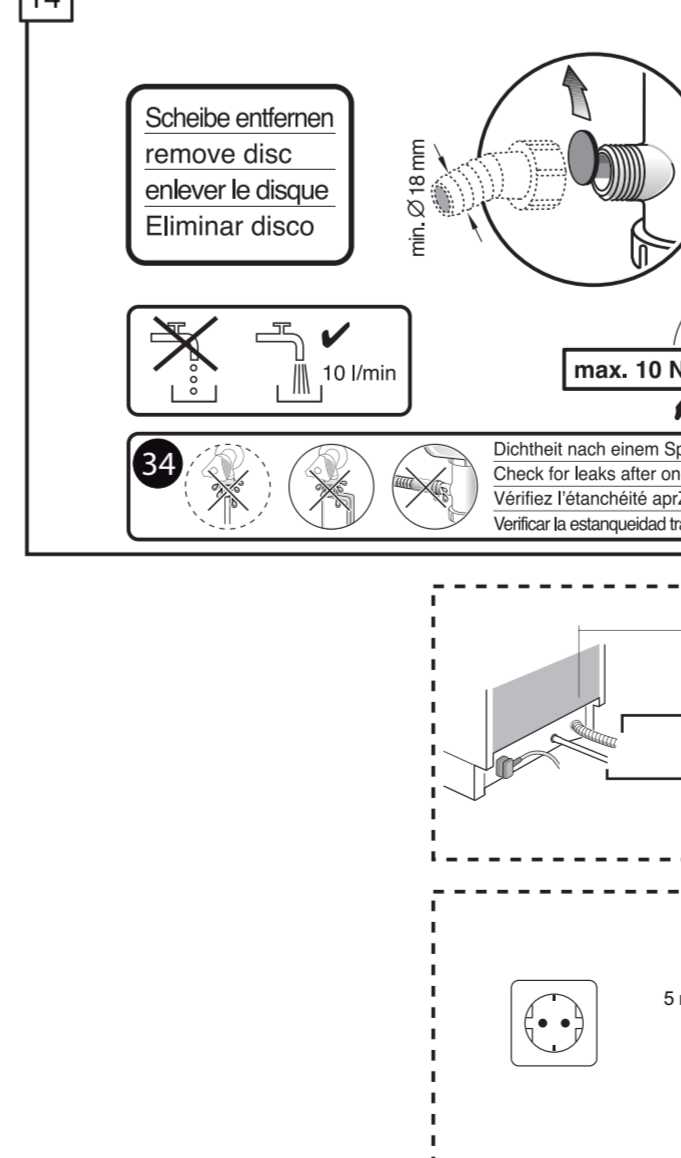

einstellen  
adjust  
régler  
ajustar

min. 70 mm  
max. 120 mm

>120 mm

x = x

13 14

c =	d =
650 mm	iv 30 mm
660 mm	iv 20 mm
670 mm	iv 10 mm
680 - 725 mm	iv 0 mm

max. 60 mm

Scheibe entfernen  
remove disc  
enlever le disque  
Eliminar disco

min. 27 mm

max. 10 Nm

Dichtheit nach einem Spülgang prüfen.  
Check for leaks after one wash cycle.  
Vérifiez l'étanchéité après un lavage.  
Verificar la estanqueidad tras un ciclo de lavado.

15 16

max. 4 m

2 m

2.2 m

5 m

EU

Mat-Nr. 00350564

Mat-Nr. 00657927

Mat-Nr. 12022522

17

max. 1.1 m

GV 64xVoll-I - 81,5 cm - GS 9001 902 377 (0311)

c =	d =
650 mm	≥ 30 mm
660 mm	≥ 20 mm
670 mm	≥ 10 mm
680 - 725 mm	≥ 0 mm

Scheibe entfernen  
remove disc  
enlever le disque  
Eliminar disco

max. 10 Nm