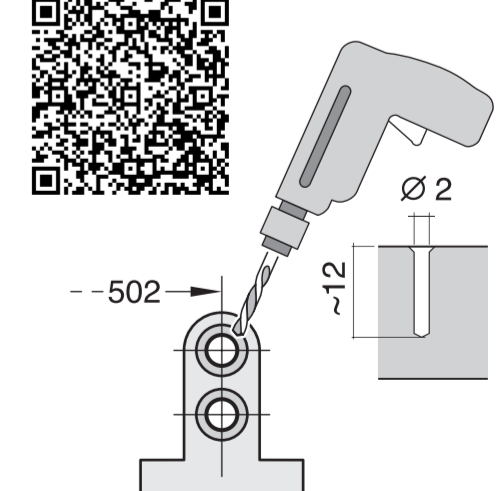

min. 27 mm

max. 10 Nm

Dichtheit nach einem Spülgang prüfen.  
Check for leaks after one wash cycle.  
Vérifiez l'étanchéité après un lavage.  
Verificar la estanqueidad tras un ciclo de lavado.

15 16

max. 4 m

2 m

2.2 m

5 m

EU

Mat-Nr. 00350564

Mat-Nr. 00657927

Mat-Nr. 12022522

17

max. 1.1 m

GV 64xVoll-I - 81,5 cm - GS 9001 902 377 (0311)

c =	d =
650 mm	≥ 30 mm
660 mm	≥ 20 mm
670 mm	≥ 10 mm
680 - 725 mm	≥ 0 mm

Scheibe entfernen  
remove disc  
enlever le disque  
Eliminar disco

max. 10 Nm