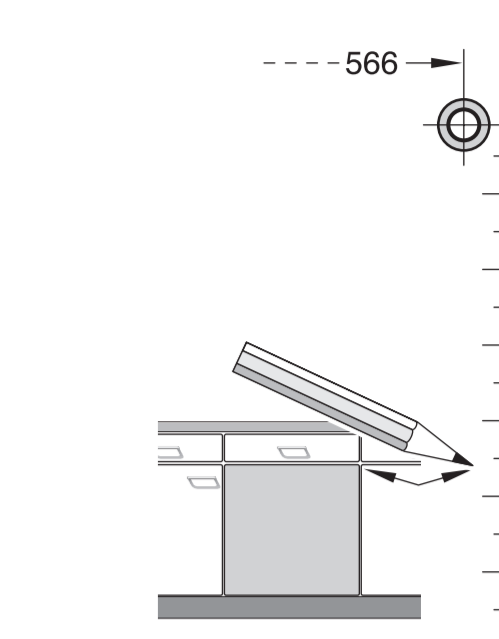

einstellen  
adjust  
régler  
ajustar

min. 70 mm  
max. 120 mm

>120 mm

x = x

13 14

c =	d =
650 mm	iv 30 mm
660 mm	iv 20 mm
670 mm	iv 10 mm
680 - 725 mm	iv 0 mm

max. 60 mm

Scheibe entfernen  
remove disc  
enlever le disque  
Eliminar disco

2 m

2.2 m

5 m

EU

Mat-Nr. 00350564

Mat-Nr. 00657927

Mat-Nr. 12022522

17

max. 1.1 m

GV 64xVoll-I - 81,5 cm - GS 9001 902 377 (0311)

c =	d =
650 mm	≥ 30 mm
660 mm	≥ 20 mm
670 mm	≥ 10 mm
680 - 725 mm	≥ 0 mm

Scheibe entfernen  
remove disc  
enlever le disque  
Eliminar disco

max. 10 Nm