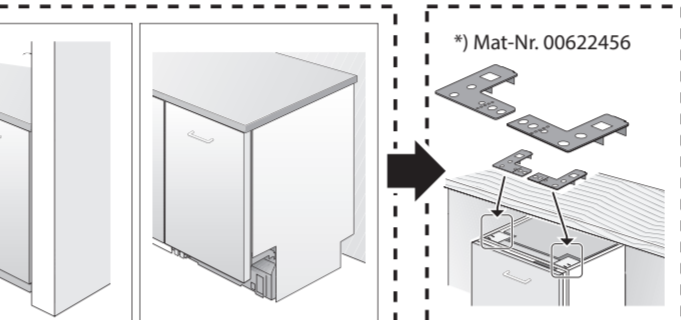

max. 1.1 m

GV 64xVoll-I - 81,5 cm - GS 9001 902 377 (0311)

c =	d =
650 mm	≥ 30 mm
660 mm	≥ 20 mm
670 mm	≥ 10 mm
680 - 725 mm	≥ 0 mm

Scheibe entfernen  
remove disc  
enlever le disque  
Eliminar disco

max. 10 Nm