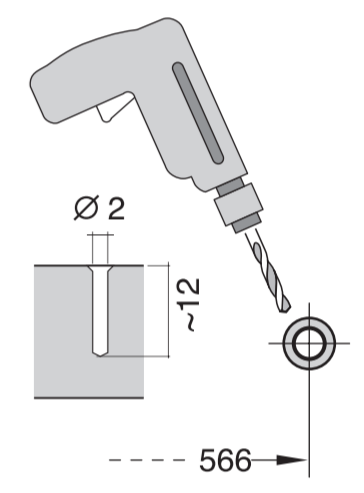

min. 27 mm

max. 10 Nm

Dichtheit nach einem Spülgang prüfen.  
Check for leaks after one wash cycle.  
Vérifiez l'étanchéité après un lavage.  
Verificar la estanqueidad tras un ciclo de lavado.

15 16

max. 4 m

2 m

2.2 m

5 m

EU

Mat-Nr. 00350564

Mat-Nr. 00657927

Mat-Nr. 12022522

17

max. 1.1 m

GV 64xVoll-I - 81,5 cm - GS 9001 902 377 (0311)

c =	d =
650 mm	≥ 30 mm
660 mm	≥ 20 mm
670 mm	≥ 10 mm
680 - 725 mm	≥ 0 mm

Scheibe entfernen  
remove disc  
enlever le disque  
Eliminar disco

max. 10 Nm