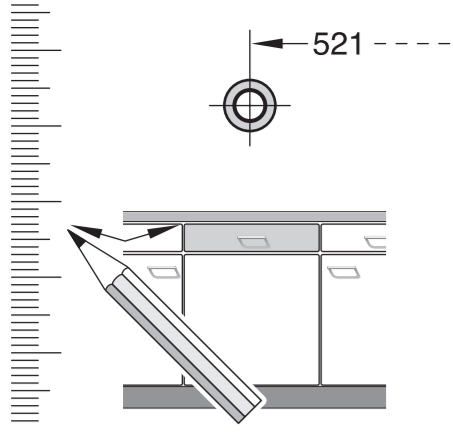

einstellen  
adjust  
régler  
ajustar

min. 70 mm  
max. 120 mm

>120 mm

x = x

13 14

c =	d =
650 mm	iv 30 mm
660 mm	iv 20 mm
670 mm	iv 10 mm
680 - 725 mm	iv 0 mm

max. 60 mm

Scheibe entfernen  
remove disc  
enlever le disque  
Eliminar disco

2 m

2.2 m

5 m

EU

Mat-Nr. 00350564

Mat-Nr. 00657927

Mat-Nr. 12022522

17

max. 1.1 m

GV 64xVoll-I - 81,5 cm - GS 9001 902 377 (0311)

c =	d =
650 mm	≥ 30 mm
660 mm	≥ 20 mm
670 mm	≥ 10 mm
680 - 725 mm	≥ 0 mm

Scheibe entfernen  
remove disc  
enlever le disque  
Eliminar disco

max. 10 Nm