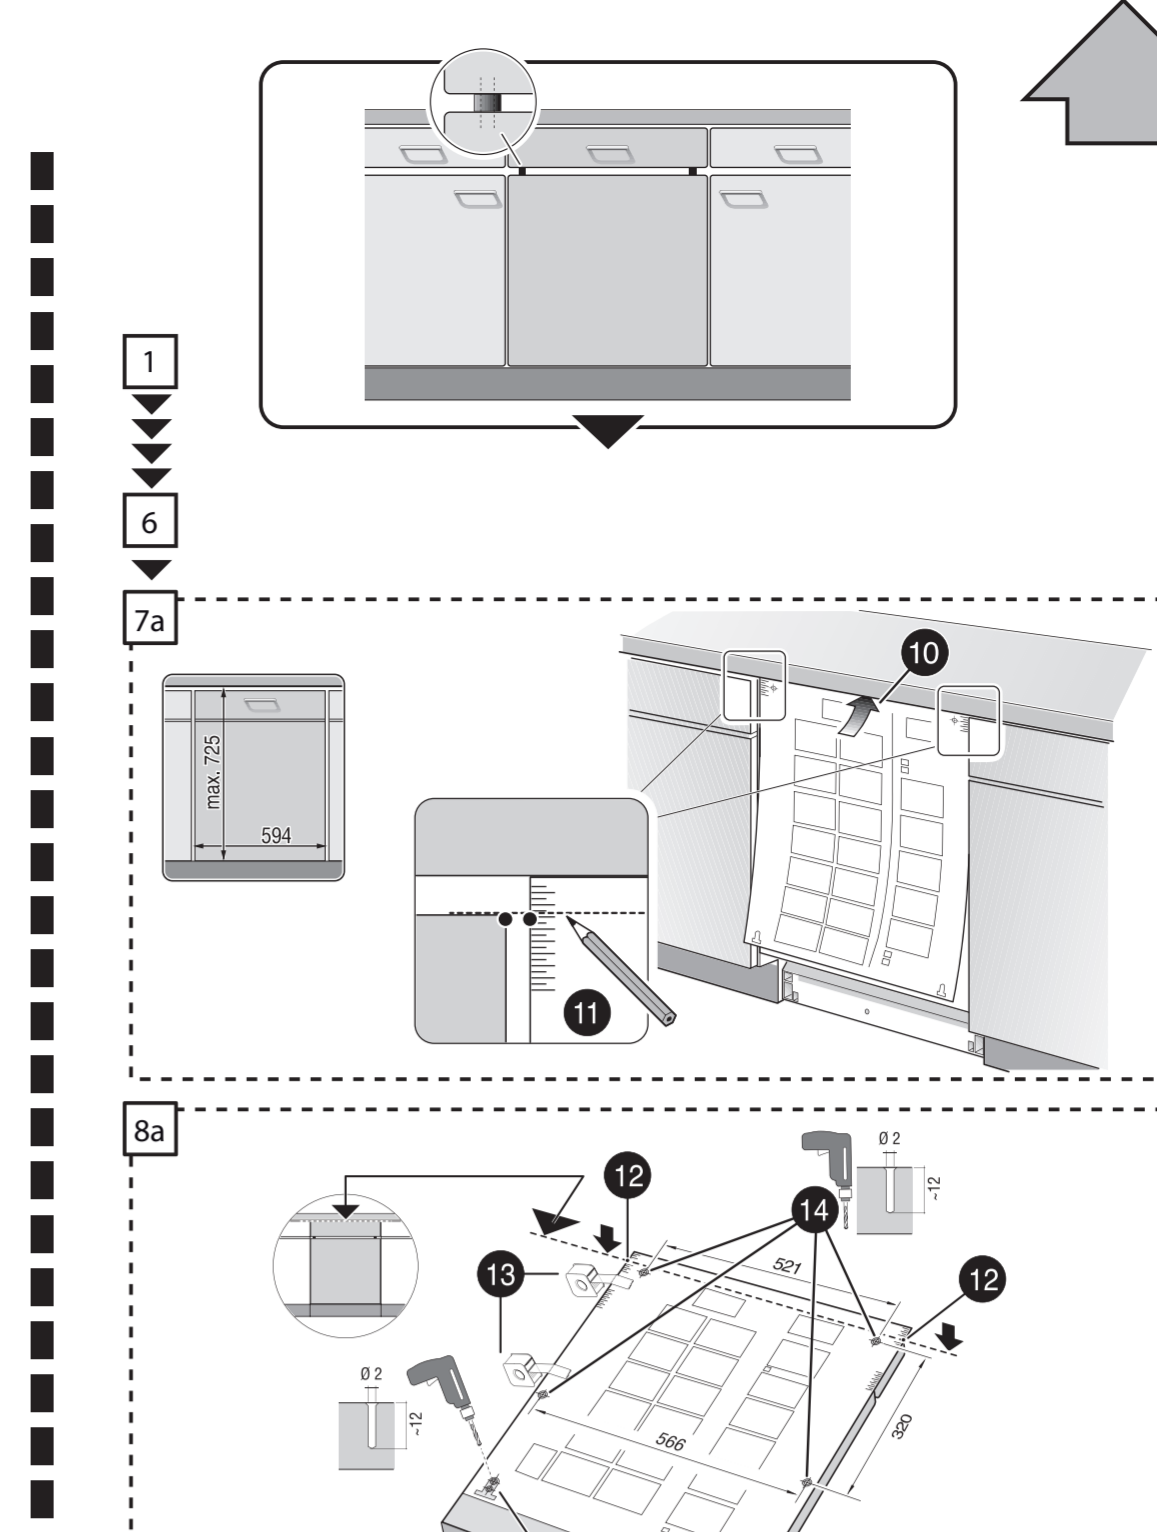

einstellen  
adjust  
régler  
ajustar

min. 70 mm  
max. 120 mm

>120 mm

x = x

13 14

c =	d =
650 mm	iv 30 mm
660 mm	iv 20 mm
670 mm	iv 10 mm
680 - 725 mm	iv 0 mm

max. 60 mm

Scheibe entfernen  
remove disc  
enlever le disque  
Eliminar disco

2 m

2.2 m

5 m

EU

Mat-Nr. 00350564

Mat-Nr. 00657927

Mat-Nr. 12022522

17

max. 1.1 m

GV 64xVoll-I - 81,5 cm - GS 9001 902 377 (0311)

c =	d =
650 mm	≥ 30 mm
660 mm	≥ 20 mm
670 mm	≥ 10 mm
680 - 725 mm	≥ 0 mm

Scheibe entfernen  
remove disc  
enlever le disque  
Eliminar disco

max. 10 Nm