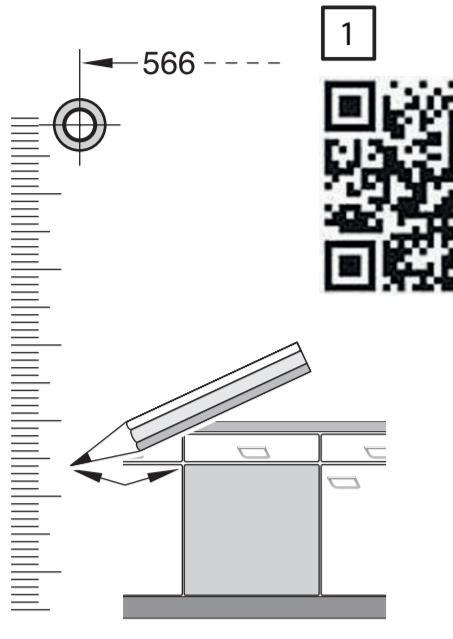

einstellen  
adjust  
régler  
ajustar

min. 70 mm  
max. 120 mm

>120 mm

x = x

13 14

c =	d =
650 mm	iv 30 mm
660 mm	iv 20 mm
670 mm	iv 10 mm
680 - 725 mm	iv 0 mm

max. 60 mm

Scheibe entfernen  
remove disc  
enlever le disque  
Eliminar disco

min. 27 mm

max. 10 Nm

Dichtheit nach einem Spülgang prüfen.  
Check for leaks after one wash cycle.  
Vérifiez l'étanchéité après un lavage.  
Verificar la estanqueidad tras un ciclo de lavado.

15 16

max. 4 m

2 m

2.2 m

5 m

EU

Mat-Nr. 00350564

Mat-Nr. 00657927

Mat-Nr. 12022522

17

max. 1.1 m

GV 64xVoll-I - 81,5 cm - GS 9001 902 377 (0311)

c =	d =
650 mm	≥ 30 mm
660 mm	≥ 20 mm
670 mm	≥ 10 mm
680 - 725 mm	≥ 0 mm

Scheibe entfernen  
remove disc  
enlever le disque  
Eliminar disco

max. 10 Nm