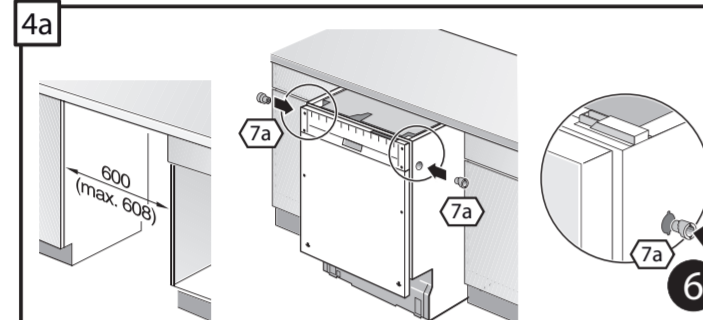

max. 1.1 m

GV 64xVoll-I - 81,5 cm - GS 9001 902 377 (0311)

c =	d =
650 mm	≥ 30 mm
660 mm	≥ 20 mm
670 mm	≥ 10 mm
680 - 725 mm	≥ 0 mm

Scheibe entfernen  
remove disc  
enlever le disque  
Eliminar disco

max. 10 Nm