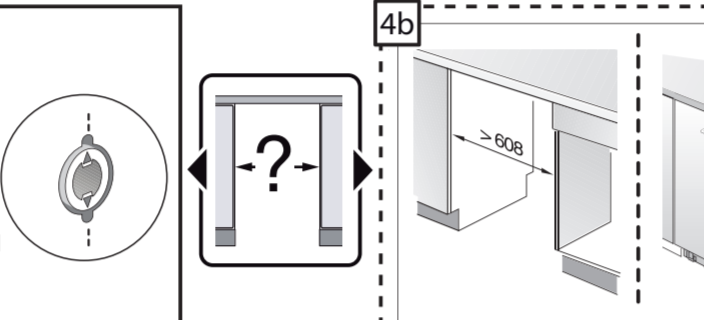

max. 1.1 m

GV 64xVoll-I - 81,5 cm - GS 9001 902 377 (0311)

c =	d =
650 mm	≥ 30 mm
660 mm	≥ 20 mm
670 mm	≥ 10 mm
680 - 725 mm	≥ 0 mm

Scheibe entfernen  
remove disc  
enlever le disque  
Eliminar disco

max. 10 Nm