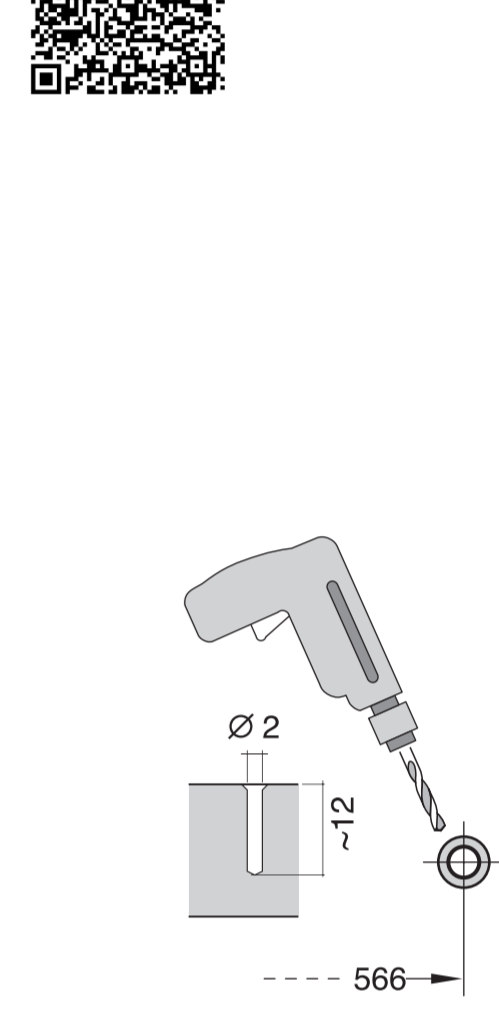

c =	d =
650 mm	≥ 30 mm
660 mm	≥ 20 mm
670 mm	≥ 10 mm
680 - 725 mm	≥ 0 mm

Scheibe entfernen
remove disc
enlever le disque
Eliminar disco

max. 10 Nm

Dichtheit nach einem Spülgang prüfen.
Check for leaks after one wash cycle.
Vérifiez l'étanchéité après un lavage.
Verificar la estanqueidad tras un ciclo de lavado