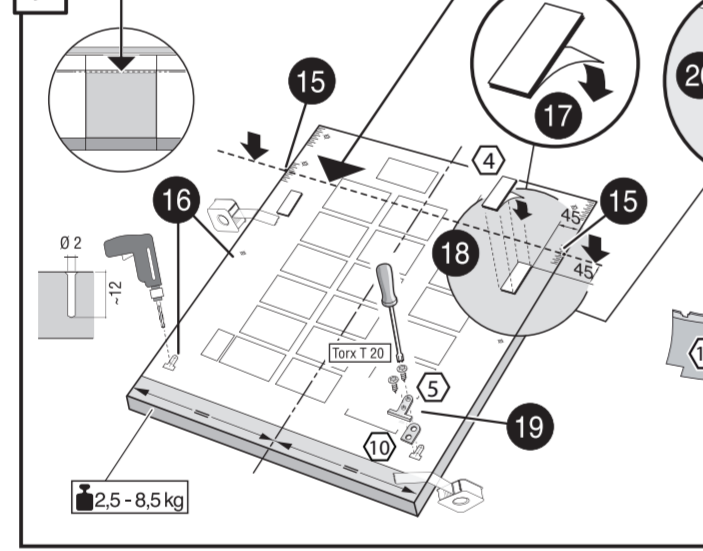

einstellen  
adjust  
régler  
ajustar

min. 70 mm  
max. 120 mm

>120 mm

x = x

13 14

c =	d =
650 mm	iv 30 mm
660 mm	iv 20 mm
670 mm	iv 10 mm
680 - 725 mm	iv 0 mm

max. 60 mm

Scheibe entfernen  
remove disc  
enlever le disque  
Eliminar disco

min. 27 mm

max. 10 Nm

Dichtheit nach einem Spülgang prüfen.  
Check for leaks after one wash cycle.  
Vérifiez l'étanchéité après un lavage.  
Verificar la estanqueidad tras un ciclo de lavado.

15 16

max. 4 m

2 m

2.2 m

5 m

EU

Mat-Nr. 00350564

Mat-Nr. 00657927

Mat-Nr. 12022522

17

max. 1.1 m

GV 64xVoll-I - 81,5 cm - GS 9001 902 377 (0311)

c =	d =
650 mm	≥ 30 mm
660 mm	≥ 20 mm
670 mm	≥ 10 mm
680 - 725 mm	≥ 0 mm

Scheibe entfernen  
remove disc  
enlever le disque  
Eliminar disco

max. 10 Nm