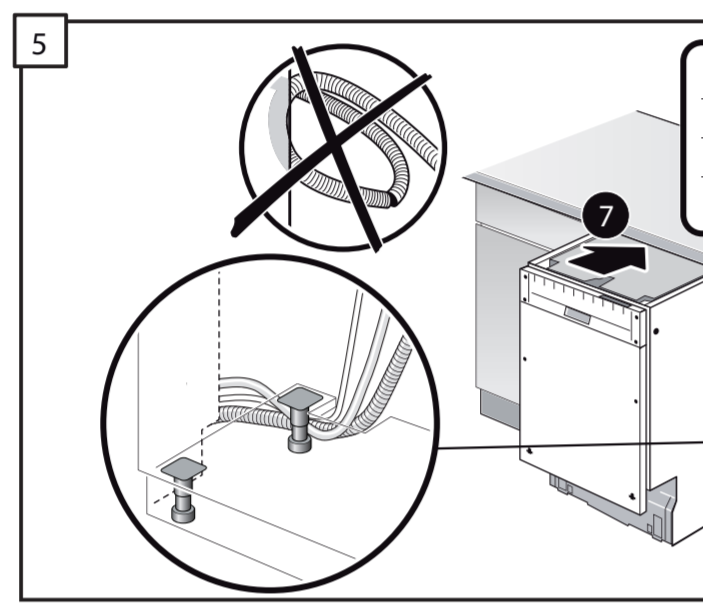

max. 1.1 m

GV 64xVoll-I - 81,5 cm - GS 9001 902 377 (0311)

c =	d =
650 mm	≥ 30 mm
660 mm	≥ 20 mm
670 mm	≥ 10 mm
680 - 725 mm	≥ 0 mm

Scheibe entfernen  
remove disc  
enlever le disque  
Eliminar disco

max. 10 Nm