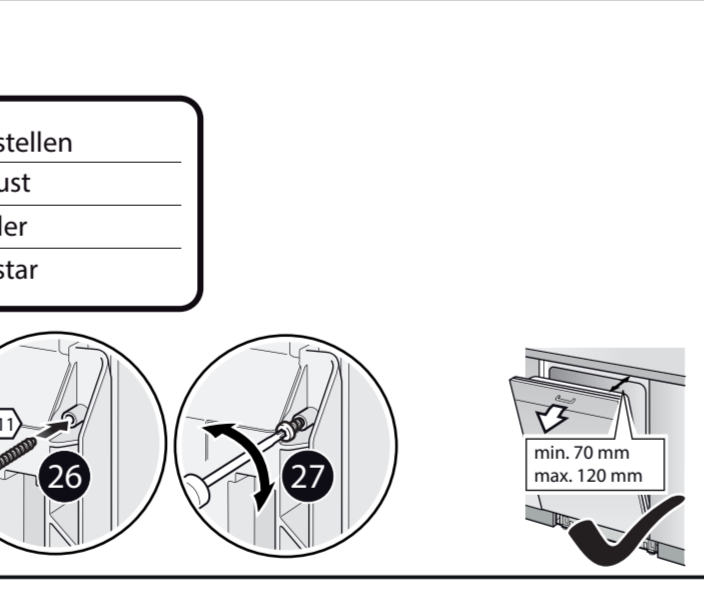

min. 27 mm

max. 10 Nm

Dichtheit nach einem Spülgang prüfen.  
Check for leaks after one wash cycle.  
Vérifiez l'étanchéité après un lavage.  
Verificar la estanqueidad tras un ciclo de lavado.

15 16

max. 4 m

2 m

2.2 m

5 m

EU

Mat-Nr. 00350564

Mat-Nr. 00657927

Mat-Nr. 12022522

17

max. 1.1 m

GV 64xVoll-I - 81,5 cm - GS 9001 902 377 (0311)

c =	d =
650 mm	≥ 30 mm
660 mm	≥ 20 mm
670 mm	≥ 10 mm
680 - 725 mm	≥ 0 mm

Scheibe entfernen  
remove disc  
enlever le disque  
Eliminar disco

max. 10 Nm