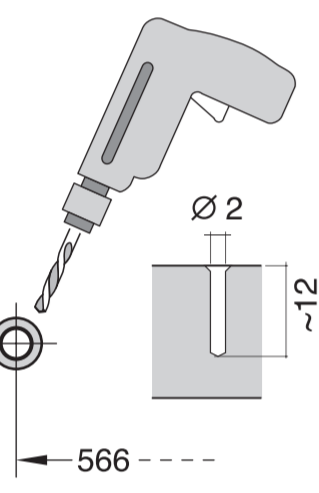

einstellen  
adjust  
régler  
ajustar

min. 70 mm  
max. 120 mm

>120 mm

x = x

13 14

c =	d =
650 mm	iv 30 mm
660 mm	iv 20 mm
670 mm	iv 10 mm
680 - 725 mm	iv 0 mm

max. 60 mm

Scheibe entfernen  
remove disc  
enlever le disque  
Eliminar disco

min. 27 mm

max. 10 Nm

Dichtheit nach einem Spülgang prüfen.  
Check for leaks after one wash cycle.  
Vérifiez l'étanchéité après un lavage.  
Verificar la estanqueidad tras un ciclo de lavado.

15 16

max. 4 m

2 m

2.2 m

5 m

EU

Mat-Nr. 00350564

Mat-Nr. 00657927

Mat-Nr. 12022522

17

max. 1.1 m

GV 64xVoll-I - 81,5 cm - GS 9001 902 377 (0311)

c =	d =
650 mm	≥ 30 mm
660 mm	≥ 20 mm
670 mm	≥ 10 mm
680 - 725 mm	≥ 0 mm

Scheibe entfernen  
remove disc  
enlever le disque  
Eliminar disco

max. 10 Nm