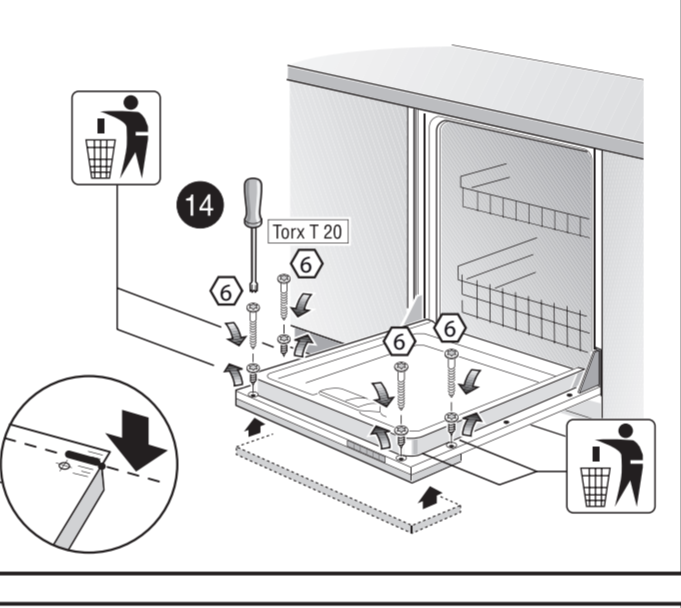

min. 27 mm

max. 10 Nm

Dichtheit nach einem Spülgang prüfen.  
Check for leaks after one wash cycle.  
Vérifiez l'étanchéité après un lavage.  
Verificar la estanqueidad tras un ciclo de lavado.

15 16

max. 4 m

max. 1.1 m

GV 64xVoll-I - 81,5 cm - GS 9001 902 377 (0311)

c =	d =
650 mm	≥ 30 mm
660 mm	≥ 20 mm
670 mm	≥ 10 mm
680 - 725 mm	≥ 0 mm

Scheibe entfernen  
remove disc  
enlever le disque  
Eliminar disco

max. 10 Nm