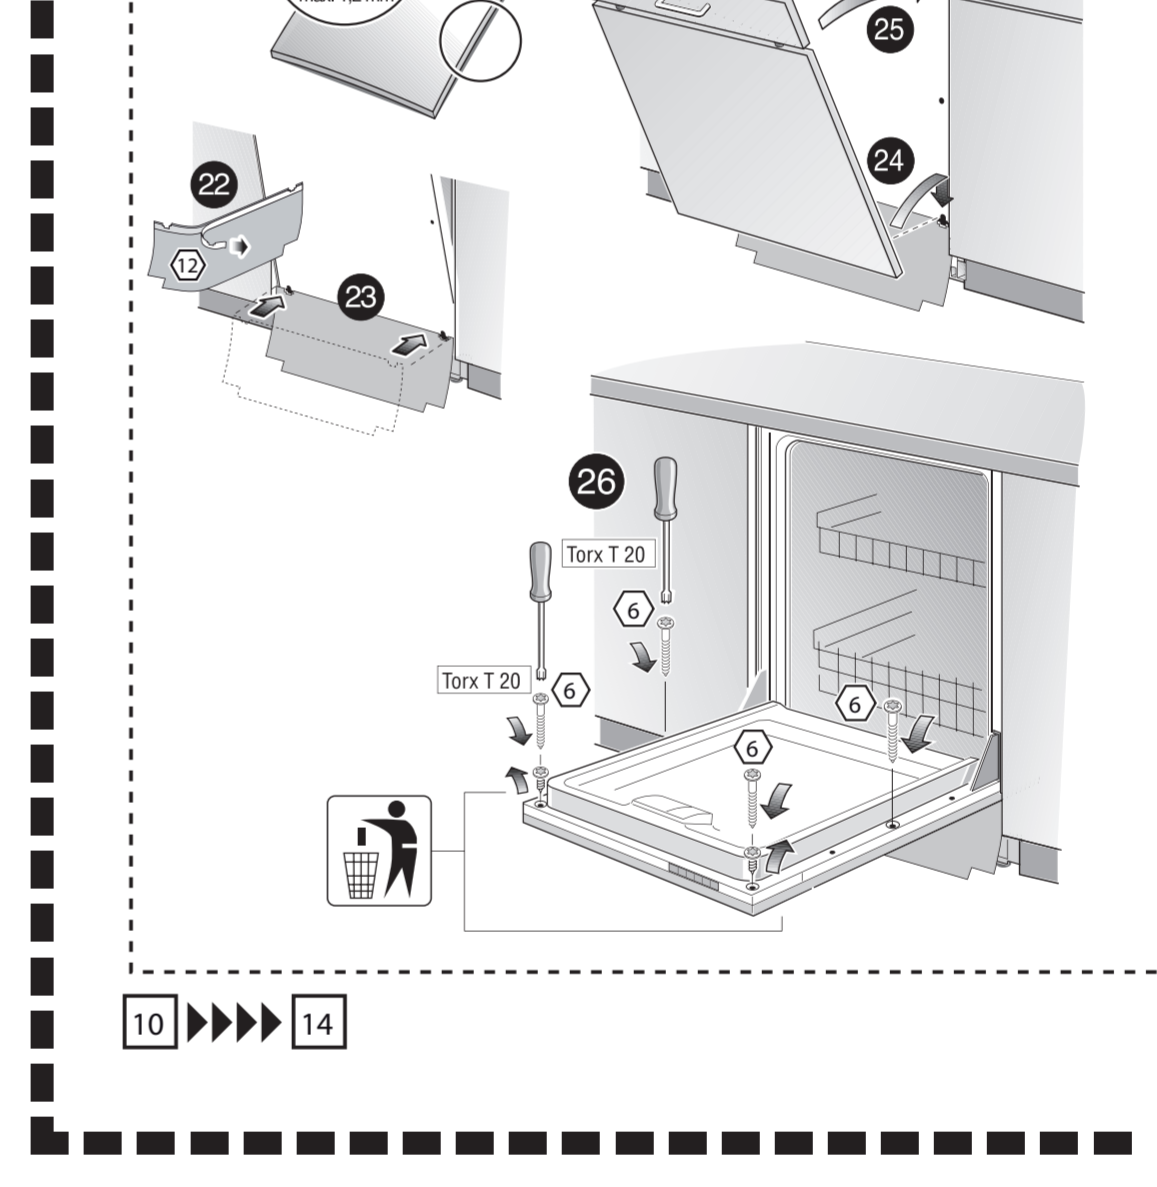

einstellen  
adjust  
régler  
ajustar

min. 70 mm  
max. 120 mm

>120 mm

x = x

13 14

c =	d =
650 mm	iv 30 mm
660 mm	iv 20 mm
670 mm	iv 10 mm
680 - 725 mm	iv 0 mm

max. 60 mm

Scheibe entfernen  
remove disc  
enlever le disque  
Eliminar disco

min. 27 mm

max. 10 Nm

Dichtheit nach einem Spülgang prüfen.  
Check for leaks after one wash cycle.  
Vérifiez l'étanchéité après un lavage.  
Verificar la estanqueidad tras un ciclo de lavado.

15 16

max. 4 m

max. 1.1 m

GV 64xVoll-I - 81,5 cm - GS 9001 902 377 (0311)

c =	d =
650 mm	≥ 30 mm
660 mm	≥ 20 mm
670 mm	≥ 10 mm
680 - 725 mm	≥ 0 mm

Scheibe entfernen  
remove disc  
enlever le disque  
Eliminar disco

max. 10 Nm