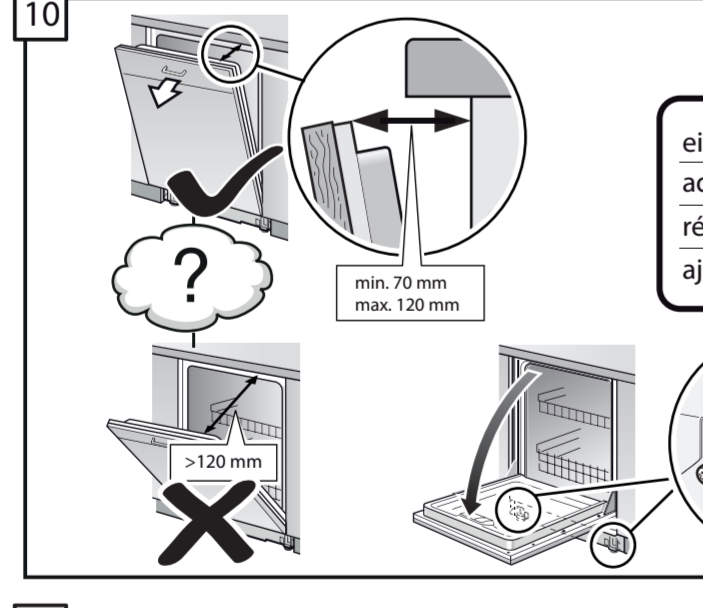

min. 27 mm

max. 10 Nm

Dichtheit nach einem Spülgang prüfen.  
Check for leaks after one wash cycle.  
Vérifiez l'étanchéité après un lavage.  
Verificar la estanqueidad tras un ciclo de lavado.

15 16

max. 4 m

max. 1.1 m

GV 64xVoll-I - 81,5 cm - GS 9001 902 377 (0311)

c =	d =
650 mm	≥ 30 mm
660 mm	≥ 20 mm
670 mm	≥ 10 mm
680 - 725 mm	≥ 0 mm

Scheibe entfernen  
remove disc  
enlever le disque  
Eliminar disco

max. 10 Nm