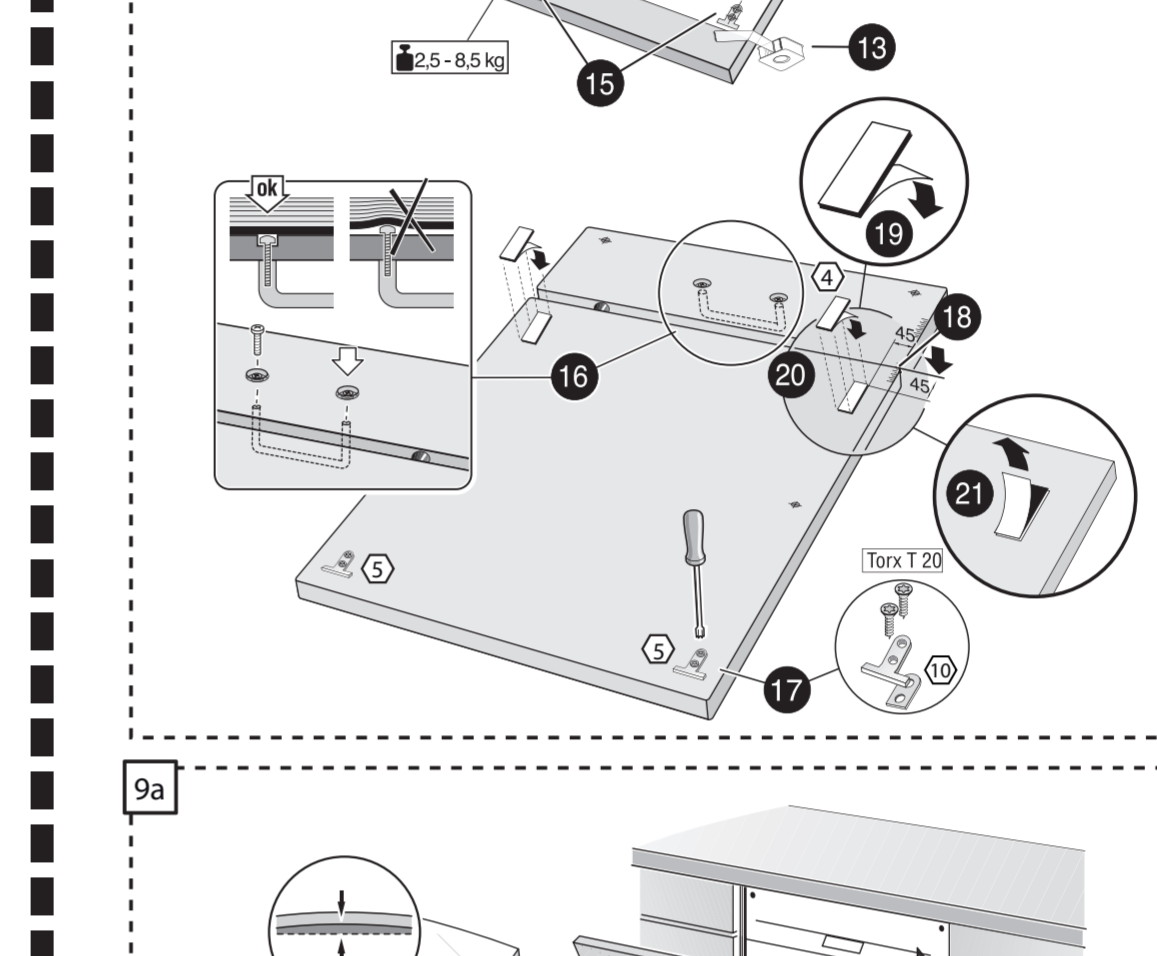

max. 1.1 m

GV 64xVoll-I - 81,5 cm - GS 9001 902 377 (0311)

c =	d =
650 mm	≥ 30 mm
660 mm	≥ 20 mm
670 mm	≥ 10 mm
680 - 725 mm	≥ 0 mm

Scheibe entfernen  
remove disc  
enlever le disque  
Eliminar disco

max. 10 Nm