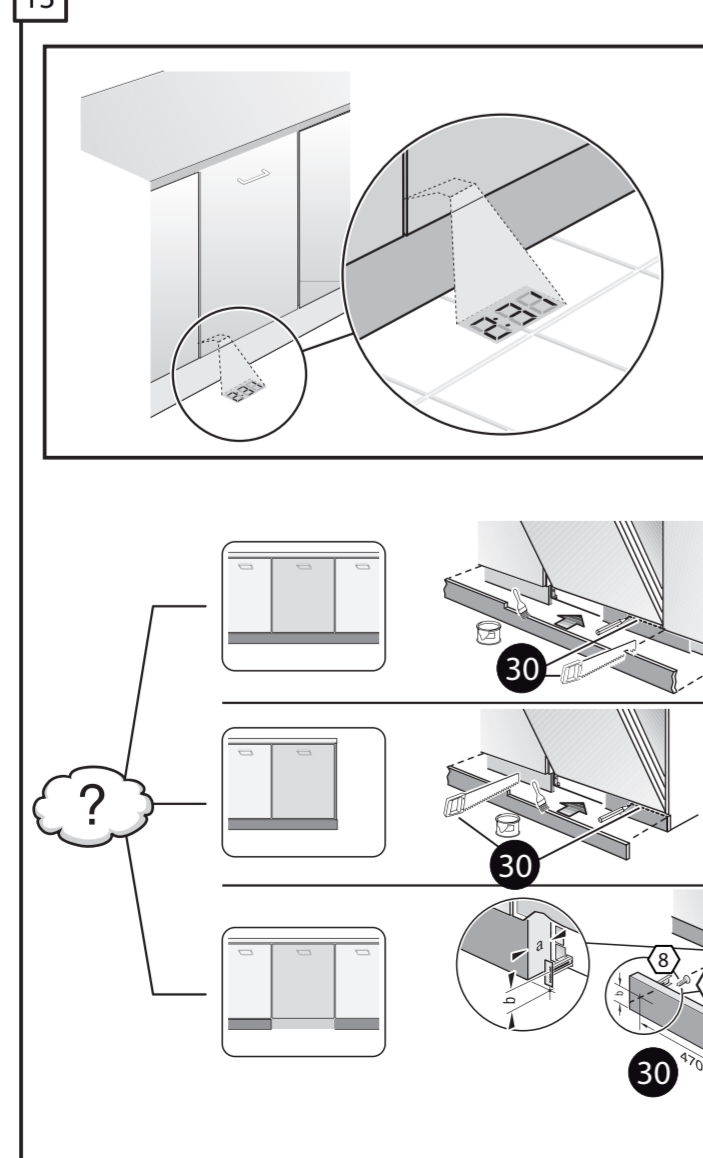

max. 1.1 m

GV 64xVoll-I - 81,5 cm - GS 9001 902 377 (0311)

c =	d =
650 mm	≥ 30 mm
660 mm	≥ 20 mm
670 mm	≥ 10 mm
680 - 725 mm	≥ 0 mm

Scheibe entfernen  
remove disc  
enlever le disque  
Eliminar disco

max. 10 Nm