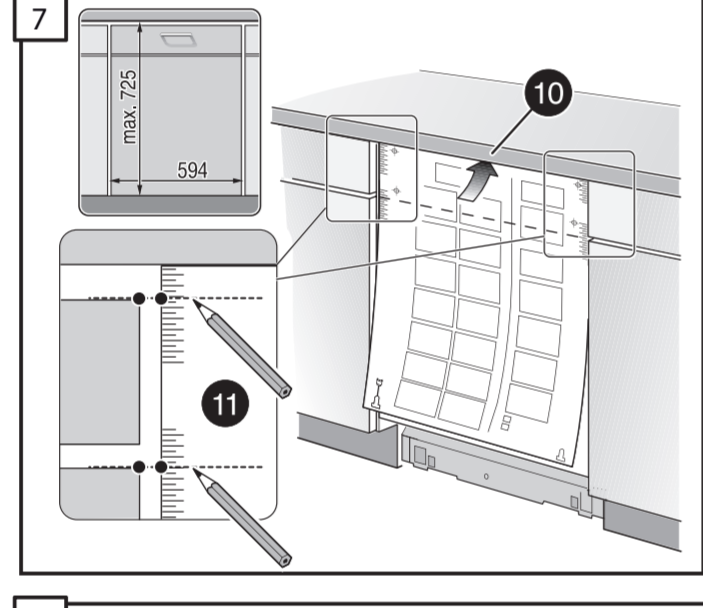

einstellen  
adjust  
régler  
ajustar

min. 70 mm  
max. 120 mm

>120 mm

x = x

13 14

c =	d =
650 mm	iv 30 mm
660 mm	iv 20 mm
670 mm	iv 10 mm
680 - 725 mm	iv 0 mm

max. 60 mm

Scheibe entfernen  
remove disc  
enlever le disque  
Eliminar disco

max. 1.1 m

GV 64xVoll-I - 81,5 cm - GS 9001 902 377 (0311)

c =	d =
650 mm	≥ 30 mm
660 mm	≥ 20 mm
670 mm	≥ 10 mm
680 - 725 mm	≥ 0 mm

Scheibe entfernen  
remove disc  
enlever le disque  
Eliminar disco

max. 10 Nm