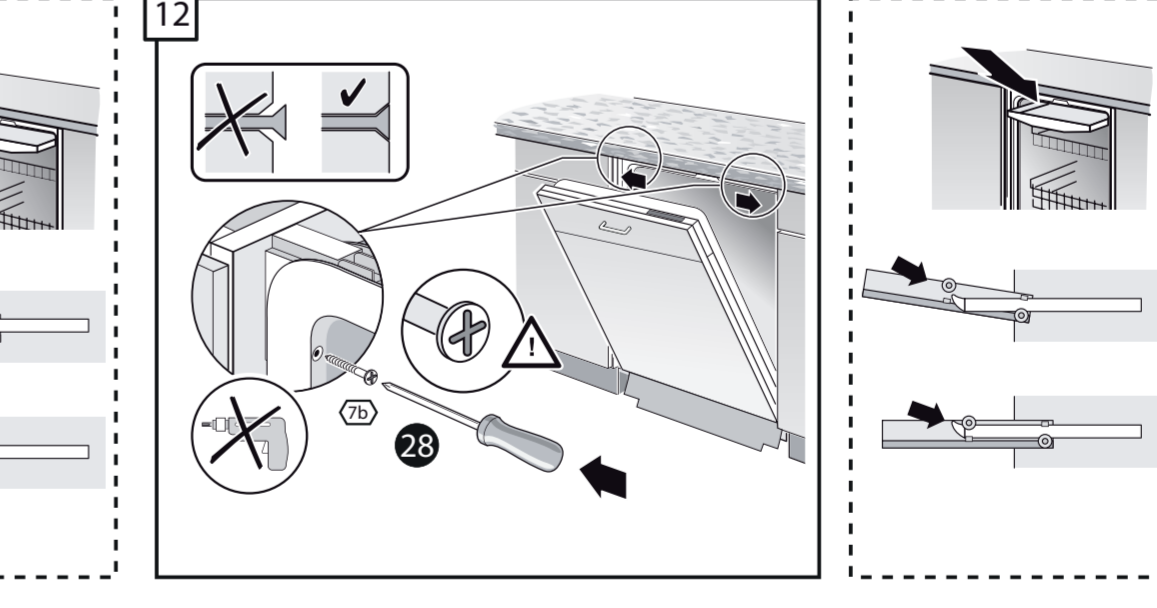

max. 1.1 m

GV 64xVoll-I - 81,5 cm - GS 9001 902 377 (0311)

c =	d =
650 mm	≥ 30 mm
660 mm	≥ 20 mm
670 mm	≥ 10 mm
680 - 725 mm	≥ 0 mm

Scheibe entfernen  
remove disc  
enlever le disque  
Eliminar disco

max. 10 Nm