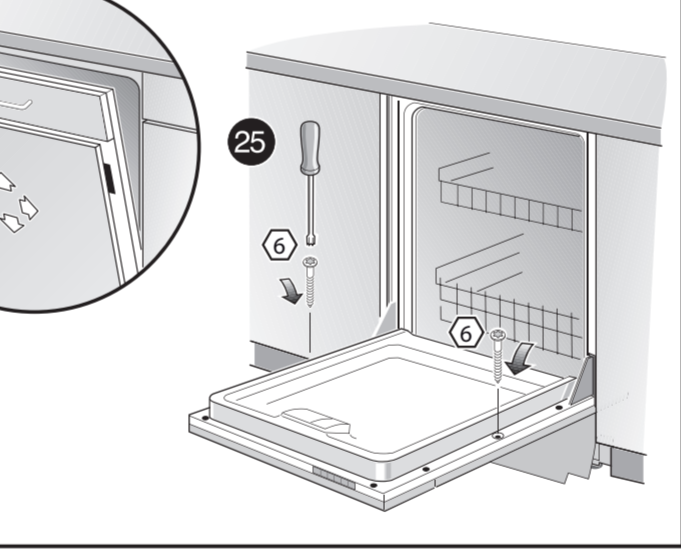

max. 1.1 m

GV 64xVoll-I - 81,5 cm - GS 9001 902 377 (0311)

c =	d =
650 mm	≥ 30 mm
660 mm	≥ 20 mm
670 mm	≥ 10 mm
680 - 725 mm	≥ 0 mm

Scheibe entfernen  
remove disc  
enlever le disque  
Eliminar disco

max. 10 Nm