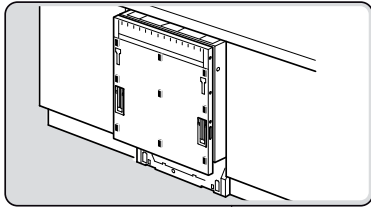

Ø4X36

Ø4X15

Torx
T 15

nicht einklemmen
do not pinch
ne pas coincer
No doblar

Ø4X15

Torx
T 20

verspannen
brace
calar verticalement
Enrasar

Ø4X36

Ø4X15

Torx
T 20

Dichtheit prüfen
Check for leaks
Verifiez l'étanchéité
Verificar la estanqueidad

max. 10 Nm

Dichtheit prüfen
Check for leaks
Verifiez l'étanchéité
Verificar la estanqueidad

A series of horizontal lines for writing, starting from the top of the page and extending to the bottom, with a vertical margin line on the left side.