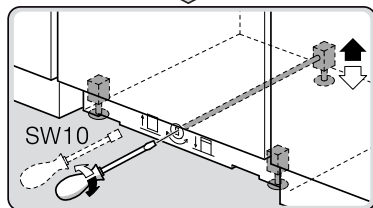

Ø4X36

Ø4X15

Torx
T 15

nicht einklemmen
do not pinch
ne pas coincer
No doblar

Ø4X15

Torx
T 20

verspannen
brace
calar verticalement
Enrasar

Ø4X36

Ø4X15

Torx
T 20

Dichtheit prüfen
Check for leaks
Verifiez l'étanchéité
Verificar la estanqueidad

max. 10 Nm

Dichtheit prüfen
Check for leaks
Verifiez l'étanchéité
Verificar la estanqueidad

A series of horizontal lines for writing, starting from the top of the page and extending to the bottom, with a vertical margin line on the left side.