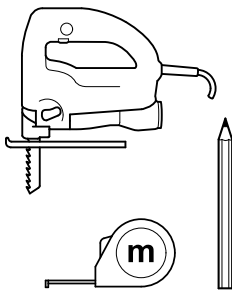

Ø4X36

Ø4X15

Torx
T 15

nicht einklemmen
do not pinch
ne pas coincer
No doblar

Ø4X15

Torx
T 20

verspannen
brace
calar verticalement
Enrasar

Ø4X36

Ø4X15

Torx
T 20

Dichtheit prüfen
Check for leaks
Verifiez l'étanchéité
Verificar la estanqueidad

max. 10 Nm

Dichtheit prüfen
Check for leaks
Verifiez l'étanchéité
Verificar la estanqueidad

A series of horizontal lines for writing, starting from the top of the page and extending to the bottom, with a vertical margin line on the left side.