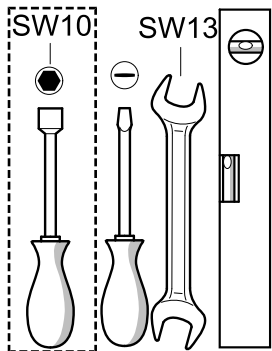

Ø4X36

Ø4X15

Torx
T 15

nicht einklemmen
do not pinch
ne pas coincer
No doblar

Ø4X15

Torx
T 20

verspannen
brace
calar verticalement
Enrasar

Ø4X36

Ø4X15

Torx
T 20

Dichtheit prüfen
Check for leaks
Verifiez l'étanchéité
Verificar la estanqueidad

max. 10 Nm

Dichtheit prüfen
Check for leaks
Verifiez l'étanchéité
Verificar la estanqueidad

A series of horizontal lines for writing, starting from the top of the page and extending to the bottom, with a vertical margin line on the left side.