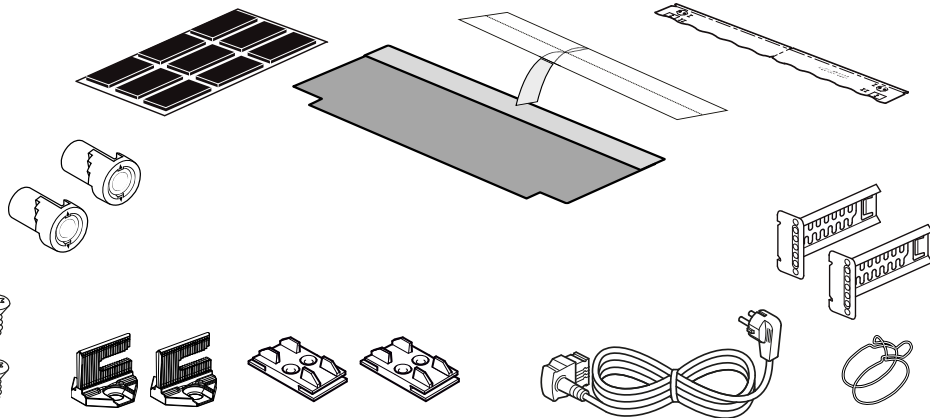

Ø4X36

Ø4X15