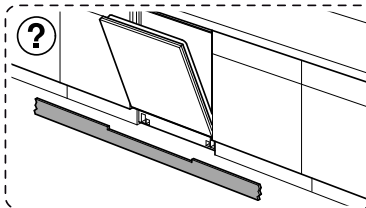

Ø4X36

Ø4X15

Torx
T 15

nicht einklemmen
do not pinch
ne pas coincer
No doblar

Ø4X15

Torx
T 20

verspannen
brace
calar verticalement
Enrasar

Ø4X36

Ø4X15

Torx
T 20

Dichtheit prüfen
Check for leaks
Verifiez l'étanchéité
Verificar la estanqueidad

max. 10 Nm

Dichtheit prüfen
Check for leaks
Verifiez l'étanchéité
Verificar la estanqueidad

A series of horizontal lines for writing, starting from the top of the page and extending to the bottom, with a vertical margin line on the left side.