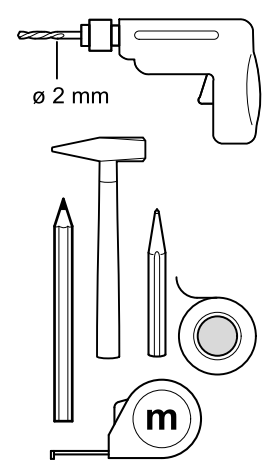

Ø4X36

Ø4X15

Torx
T 15

nicht einklemmen
do not pinch
ne pas coincer
No doblar

Ø4X15

Torx
T 20

verspannen
brace
calar verticalement
Enrasar

Ø4X36

Ø4X15

Torx
T 20

Dichtheit prüfen
Check for leaks
Verifiez l'étanchéité
Verificar la estanqueidad

max. 10 Nm

Dichtheit prüfen
Check for leaks
Verifiez l'étanchéité
Verificar la estanqueidad

A series of horizontal lines for writing, starting from the top of the page and extending to the bottom, with a vertical margin line on the left side.