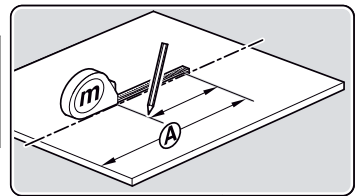

Ø4X36

Ø4X15

Torx
T 15

nicht einklemmen
do not pinch
ne pas coincer
No doblar

Ø4X15

Torx
T 20

verspannen
brace
calar verticalement
Enrasar

Ø4X36

Ø4X15

Torx
T 20

Dichtheit prüfen
Check for leaks
Verifiez l'étanchéité
Verificar la estanqueidad

max. 10 Nm

Dichtheit prüfen
Check for leaks
Verifiez l'étanchéité
Verificar la estanqueidad

A series of horizontal lines for writing, starting from the top of the page and extending to the bottom, with a vertical margin line on the left side.