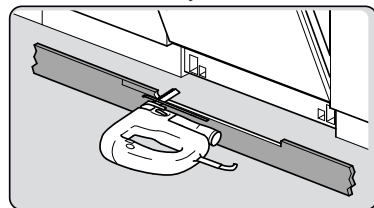

Ø4X36

Ø4X15

Torx
T 15

nicht einklemmen
do not pinch
ne pas coincer
No doblar

Ø4X15

Torx
T 20

verspannen
brace
calar verticalement
Enrasar

Ø4X36

Ø4X15

Torx
T 20

Dichtheit prüfen
Check for leaks
Verifiez l'étanchéité
Verificar la estanqueidad

max. 10 Nm

Dichtheit prüfen
Check for leaks
Verifiez l'étanchéité
Verificar la estanqueidad

A series of horizontal lines for writing, starting from the top of the page and extending to the bottom, with a vertical margin line on the left side.