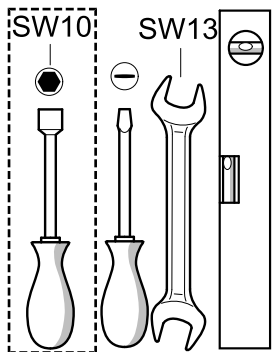

Ø4X36

Ø4X15

Torx
T 15

nicht einklemmen
do not pinch
ne pas coincer
No doblar

Ø4X15

Torx
T 20

verspannen
brace
calar verticalement
Enrasar

Ø4X36

Ø4X15

Torx
T 20

Dichtheit prüfen
Check for leaks
Verifiez l'étanchéité
Verificar la estanqueidad

max. 10 Nm

Dichtheit prüfen
Check for leaks
Verifiez l'étanchéité
Verificar la estanqueidad

A series of horizontal lines for writing, starting from the top of the page and extending to the bottom, with a vertical margin line on the left side.