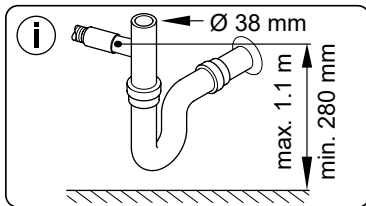

Ø4X36

Ø4X15

Torx
T 15

nicht einklemmen
do not pinch
ne pas coincer
No doblar

Ø4X15

Torx
T 20

verspannen
brace
calar verticalement
Enrasar

Ø4X36

Ø4X15

Torx
T 20

Dichtheit prüfen
Check for leaks
Verifiez l'étanchéité
Verificar la estanqueidad

max. 10 Nm

Dichtheit prüfen
Check for leaks
Verifiez l'étanchéité
Verificar la estanqueidad

A series of horizontal lines for writing, starting from the top of the page and extending to the bottom, with a vertical margin line on the left side.