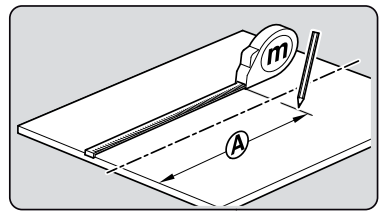

Ø4X36

Ø4X15

Torx
T 15

nicht einklemmen
do not pinch
ne pas coincer
No doblar

Ø4X15

Torx
T 20

verspannen
brace
calar verticalement
Enrasar

Ø4X36

Ø4X15

Torx
T 20

Dichtheit prüfen
Check for leaks
Verifiez l'étanchéité
Verificar la estanqueidad

max. 10 Nm

Dichtheit prüfen
Check for leaks
Verifiez l'étanchéité
Verificar la estanqueidad

A series of horizontal lines for writing, starting from the top of the page and extending to the bottom, with a vertical margin line on the left side.