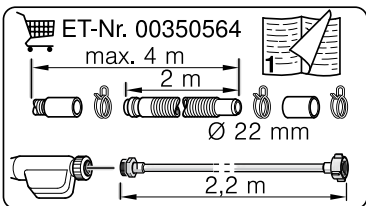

Ø4X36

Ø4X15

Torx
T 15

nicht einklemmen
do not pinch
ne pas coincer
No doblar

Ø4X15

Torx
T 20

verspannen
brace
calar verticalement
Enrasar

Ø4X36

Ø4X15

Torx
T 20

Dichtheit prüfen
Check for leaks
Verifiez l'étanchéité
Verificar la estanqueidad

max. 10 Nm

Dichtheit prüfen
Check for leaks
Verifiez l'étanchéité
Verificar la estanqueidad

A series of horizontal lines for writing, starting from the top of the page and extending to the bottom, with a vertical margin line on the left side.