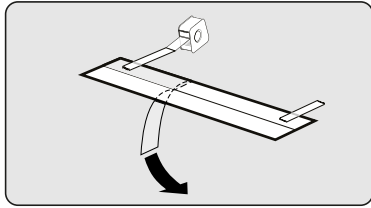

Ø4X36

Ø4X15

Torx
T 15

nicht einklemmen
do not pinch
ne pas coincer
No doblar

Ø4X15

Torx
T 20

verspannen
brace
calar verticalement
Enrasar

Ø4X36

Ø4X15

Torx
T 20

Dichtheit prüfen
Check for leaks
Verifiez l'étanchéité
Verificar la estanqueidad

max. 10 Nm

Dichtheit prüfen
Check for leaks
Verifiez l'étanchéité
Verificar la estanqueidad

A series of horizontal lines for writing, starting from the top of the page and extending to the bottom, with a vertical margin line on the left side.