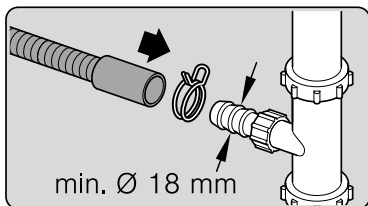

Ø4X36

Ø4X15

Torx
T 15

nicht einklemmen
do not pinch
ne pas coincer
No doblar

Ø4X15

Torx
T 20

verspannen
brace
calar verticalement
Enrasar

Ø4X36

Ø4X15

Torx
T 20

Dichtheit prüfen
Check for leaks
Verifiez l'étanchéité
Verificar la estanqueidad

max. 10 Nm

Dichtheit prüfen
Check for leaks
Verifiez l'étanchéité
Verificar la estanqueidad

A series of horizontal lines for writing, starting from the top of the page and extending to the bottom, with a vertical margin line on the left side.