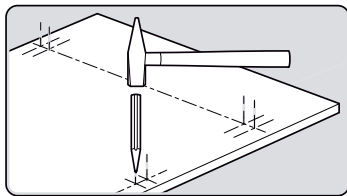

Ø4X36

Ø4X15

Torx
T 15

nicht einklemmen
do not pinch
ne pas coincer
No doblar

Ø4X15

Torx
T 20

verspannen
brace
calar verticalement
Enrasar

Ø4X36

Ø4X15

Torx
T 20

Dichtheit prüfen
Check for leaks
Verifiez l'étanchéité
Verificar la estanqueidad

max. 10 Nm

Dichtheit prüfen
Check for leaks
Verifiez l'étanchéité
Verificar la estanqueidad

A series of horizontal lines for writing, starting from the top of the page and extending to the bottom, with a vertical margin line on the left side.