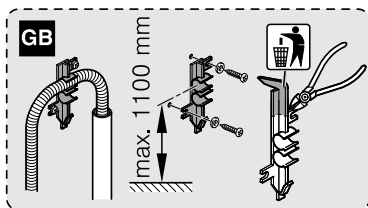

Ø4X36

Ø4X15

Torx
T 15

nicht einklemmen
do not pinch
ne pas coincer
No doblar

Ø4X15

Torx
T 20

verspannen
brace
calar verticalement
Enrasar

Ø4X36

Ø4X15

Torx
T 20

Dichtheit prüfen
Check for leaks
Verifiez l'étanchéité
Verificar la estanqueidad

max. 10 Nm

Dichtheit prüfen
Check for leaks
Verifiez l'étanchéité
Verificar la estanqueidad

A series of horizontal lines for writing, starting from the top of the page and extending to the bottom, with a vertical margin line on the left side.