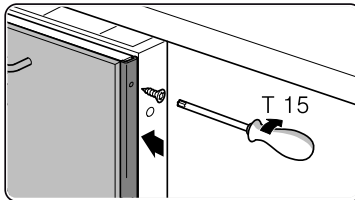

Ø4X36

Ø4X15

Torx
T 15

nicht einklemmen
do not pinch
ne pas coincer
No doblar

Ø4X15

Torx
T 20

verspannen
brace
calar verticalement
Enrasar

Ø4X36

Ø4X15

Torx
T 20

Dichtheit prüfen
Check for leaks
Verifiez l'étanchéité
Verificar la estanqueidad

max. 10 Nm

Dichtheit prüfen
Check for leaks
Verifiez l'étanchéité
Verificar la estanqueidad

A series of horizontal lines for writing, starting from the top of the page and extending to the bottom, with a vertical margin line on the left side.