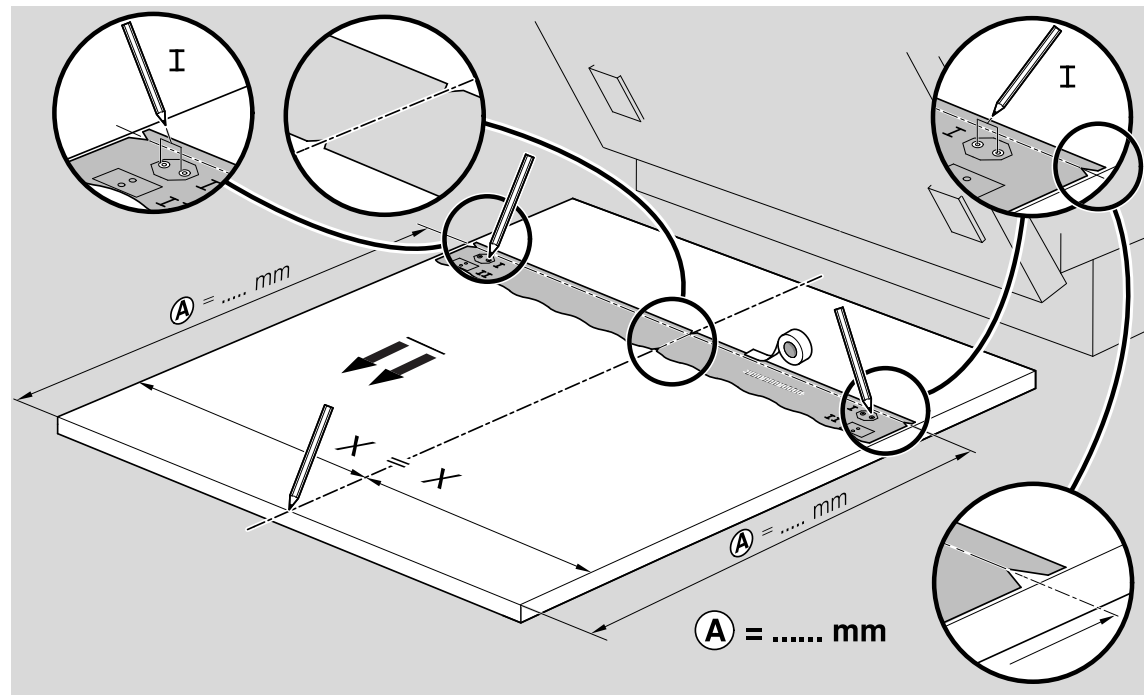

Ø4X36

Ø4X15

Torx
T 15

nicht einklemmen
do not pinch
ne pas coincer
No doblar

Ø4X15

Torx
T 20

verspannen
brace
calar verticalement
Enrasar

Ø4X36

Ø4X15

Torx
T 20

Dichtheit prüfen
Check for leaks
Verifiez l'étanchéité
Verificar la estanqueidad

max. 10 Nm

Dichtheit prüfen
Check for leaks
Verifiez l'étanchéité
Verificar la estanqueidad

A series of horizontal lines for writing, starting from the top of the page and extending to the bottom, with a vertical margin line on the left side.