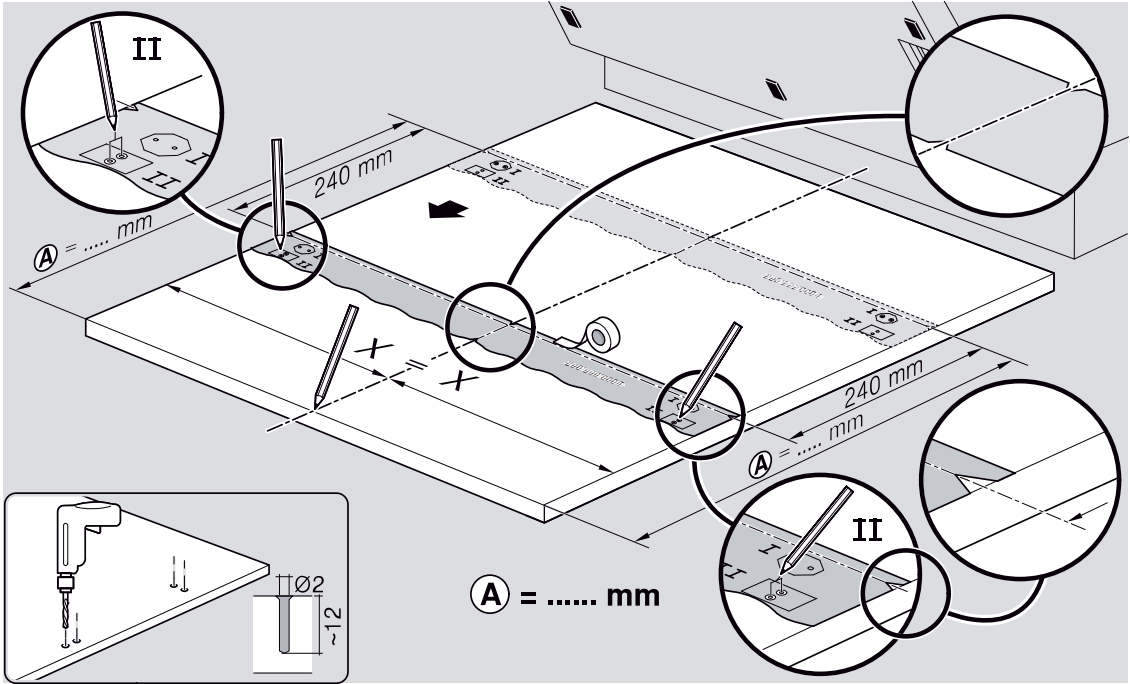

Ø4X36

Ø4X15

Torx
T 15

nicht einklemmen
do not pinch
ne pas coincer
No doblar

Ø4X15

Torx
T 20

verspannen
brace
calar verticalement
Enrasar

Ø4X36

Ø4X15

Torx
T 20

Dichtheit prüfen
Check for leaks
Verifiez l'étanchéité
Verificar la estanqueidad

max. 10 Nm

Dichtheit prüfen
Check for leaks
Verifiez l'étanchéité
Verificar la estanqueidad

A series of horizontal lines for writing, starting from the top of the page and extending to the bottom, with a vertical margin line on the left side.