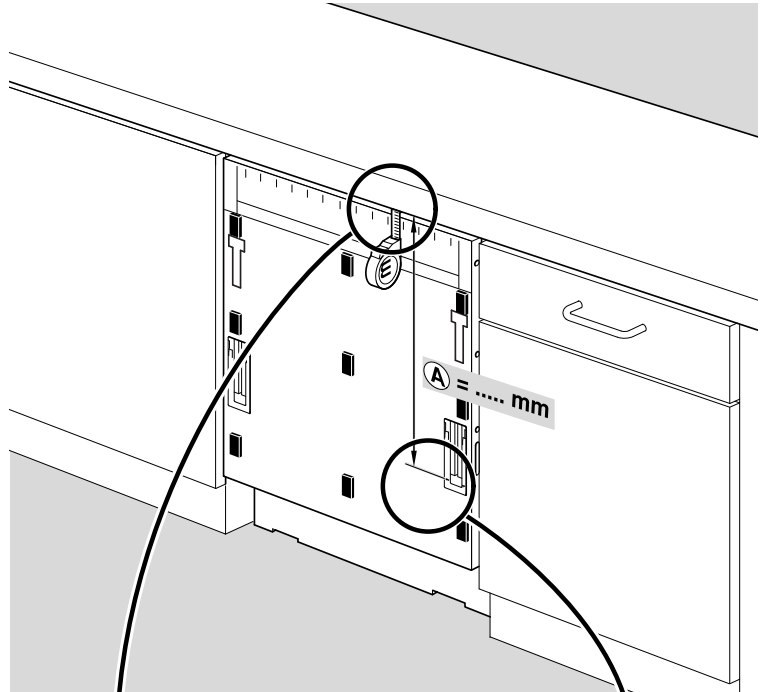

Ø4X36

Ø4X15

Torx
T 15

nicht einklemmen
do not pinch
ne pas coincer
No doblar

Ø4X15

Torx
T 20

verspannen
brace
calar verticalement
Enrasar

Ø4X36

Ø4X15

Torx
T 20

Dichtheit prüfen
Check for leaks
Verifiez l'étanchéité
Verificar la estanqueidad

max. 10 Nm

Dichtheit prüfen
Check for leaks
Verifiez l'étanchéité
Verificar la estanqueidad

A series of horizontal lines for writing, starting from the top of the page and extending to the bottom, with a vertical margin line on the left side.