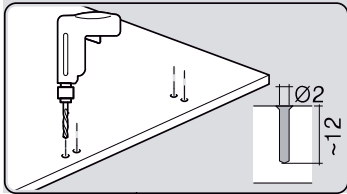

Ø4X36

Ø4X15

Torx
T 15

nicht einklemmen
do not pinch
ne pas coincer
No doblar

Ø4X15

Torx
T 20

verspannen
brace
calar verticalement
Enrasar

Ø4X36

Ø4X15

Torx
T 20

Dichtheit prüfen
Check for leaks
Verifiez l'étanchéité
Verificar la estanqueidad

max. 10 Nm

Dichtheit prüfen
Check for leaks
Verifiez l'étanchéité
Verificar la estanqueidad

A series of horizontal lines for writing, starting from the top of the page and extending to the bottom, with a vertical margin line on the left side.