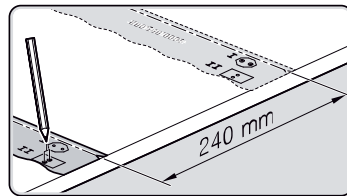

Ø4X36

Ø4X15

Torx
T 15

nicht einklemmen
do not pinch
ne pas coincer
No doblar

Ø4X15

Torx
T 20

verspannen
brace
calar verticalement
Enrasar

Ø4X36

Ø4X15

Torx
T 20

Dichtheit prüfen
Check for leaks
Verifiez l'étanchéité
Verificar la estanqueidad

max. 10 Nm

Dichtheit prüfen
Check for leaks
Verifiez l'étanchéité
Verificar la estanqueidad

A series of horizontal lines for writing, starting from the top of the page and extending to the bottom, with a vertical margin line on the left side.