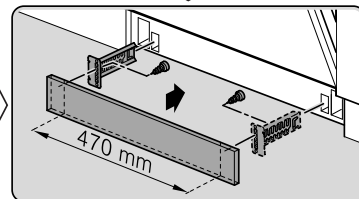

Ø4X36

Ø4X15

Torx
T 15

nicht einklemmen
do not pinch
ne pas coincer
No doblar

Ø4X15

Torx
T 20

verspannen
brace
calar verticalement
Enrasar

Ø4X36

Ø4X15

Torx
T 20

Dichtheit prüfen
Check for leaks
Verifiez l'étanchéité
Verificar la estanqueidad

max. 10 Nm

Dichtheit prüfen
Check for leaks
Verifiez l'étanchéité
Verificar la estanqueidad

A series of horizontal lines for writing, starting from the top of the page and extending to the bottom, with a vertical margin line on the left side.