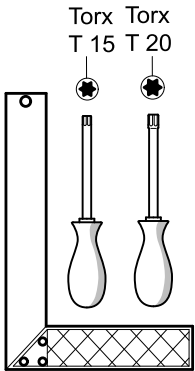

Ø4X36

Ø4X15

Torx
T 15

nicht einklemmen
do not pinch
ne pas coincer
No doblar

Ø4X15

Torx
T 20

verspannen
brace
calar verticalement
Enrasar

Ø4X36

Ø4X15

Torx
T 20

Dichtheit prüfen
Check for leaks
Verifiez l'étanchéité
Verificar la estanqueidad

max. 10 Nm

Dichtheit prüfen
Check for leaks
Verifiez l'étanchéité
Verificar la estanqueidad

A series of horizontal lines for writing, starting from the top of the page and extending to the bottom, with a vertical margin line on the left side.