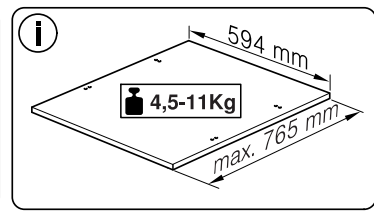

Ø4X36

Ø4X15

Torx
T 15

nicht einklemmen
do not pinch
ne pas coincer
No doblar

Ø4X15

Torx
T 20

verspannen
brace
calar verticalement
Enrasar

Ø4X36

Ø4X15

Torx
T 20

Dichtheit prüfen
Check for leaks
Verifiez l'étanchéité
Verificar la estanqueidad

max. 10 Nm

Dichtheit prüfen
Check for leaks
Verifiez l'étanchéité
Verificar la estanqueidad

A series of horizontal lines for writing, starting from the top of the page and extending to the bottom, with a vertical margin line on the left side.