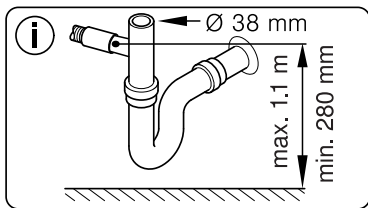

Ø4X36

Ø4X15

Torx
T 15

nicht einklemmen
do not pinch
ne pas coincer
No doblar

Ø4X15

Torx
T 20

verspannen
brace
calar verticalement
Enrasar

Ø4X36

Ø4X15

Torx
T 20

Dichtheit prüfen
Check for leaks
Verifiez l'étanchéité
Verificar la estanqueidad

max. 10 Nm

Dichtheit prüfen
Check for leaks
Verifiez l'étanchéité
Verificar la estanqueidad

A series of horizontal lines for writing, starting from the top of the page and extending to the bottom, with a vertical margin line on the left side.