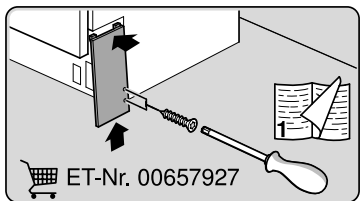

Ø4X36

Ø4X15

Torx
T 15

nicht einklemmen
do not pinch
ne pas coincer
No doblar

Ø4X15

Torx
T 20

verspannen
brace
calar verticalement
Enrasar

Ø4X36

Ø4X15

Torx
T 20

Dichtheit prüfen
Check for leaks
Verifiez l'étanchéité
Verificar la estanqueidad

max. 10 Nm

Dichtheit prüfen
Check for leaks
Verifiez l'étanchéité
Verificar la estanqueidad

A series of horizontal lines for writing, starting from the top of the page and extending to the bottom, with a vertical margin line on the left side.