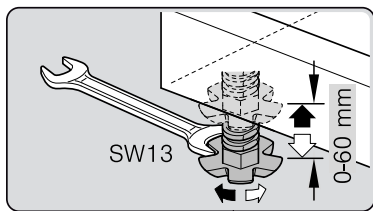

Ø4X36

Ø4X15

Torx
T 15

nicht einklemmen
do not pinch
ne pas coincer
No doblar

Ø4X15

Torx
T 20

verspannen
brace
calar verticalement
Enrasar

Ø4X36

Ø4X15

Torx
T 20

Dichtheit prüfen
Check for leaks
Verifiez l'étanchéité
Verificar la estanqueidad

max. 10 Nm

Dichtheit prüfen
Check for leaks
Verifiez l'étanchéité
Verificar la estanqueidad

A series of horizontal lines for writing, starting from the top of the page and extending to the bottom, with a vertical margin line on the left side.