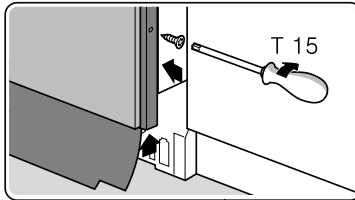

Ø4X36

Ø4X15

Torx
T 15

nicht einklemmen
do not pinch
ne pas coincer
No doblar

Ø4X15

Torx
T 20

verspannen
brace
calar verticalement
Enrasar

Ø4X36

Ø4X15

Torx
T 20

Dichtheit prüfen
Check for leaks
Verifiez l'étanchéité
Verificar la estanqueidad

max. 10 Nm

Dichtheit prüfen
Check for leaks
Verifiez l'étanchéité
Verificar la estanqueidad

A series of horizontal lines for writing, starting from the top of the page and extending to the bottom, with a vertical margin line on the left side.