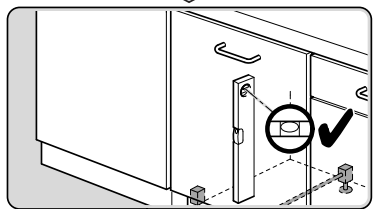

Ø4X36

Ø4X15

Torx
T 15

nicht einklemmen
do not pinch
ne pas coincer
No doblar

Ø4X15

Torx
T 20

verspannen
brace
calar verticalement
Enrasar

Ø4X36

Ø4X15

Torx
T 20

Dichtheit prüfen
Check for leaks
Verifiez l'étanchéité
Verificar la estanqueidad

max. 10 Nm

Dichtheit prüfen
Check for leaks
Verifiez l'étanchéité
Verificar la estanqueidad

A series of horizontal lines for writing, starting from the top of the page and extending to the bottom, with a vertical margin line on the left side.