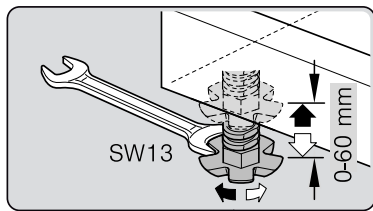

Ø4X36

Ø4X15

Torx
T 15

nicht einklemmen
do not pinch
ne pas coincer
No doblar

Ø4X15

Torx
T 20

verspannen
brace
calar verticalement
Enrasar

Ø4X36

Ø4X15

Torx
T 20

Dichtheit prüfen
Check for leaks
Verifiez l'étanchéité
Verificar la estanqueidad

max. 10 Nm

Dichtheit prüfen
Check for leaks
Verifiez l'étanchéité
Verificar la estanqueidad

A series of horizontal lines for writing, starting from the top of the page and extending to the bottom, with a vertical margin line on the left side.