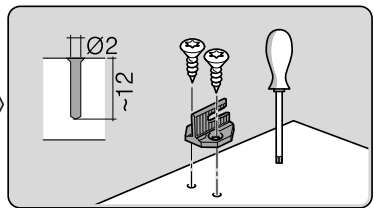

Ø4X36

Ø4X15

Torx
T 15

nicht einklemmen
do not pinch
ne pas coincer
No doblar

Ø4X15

Torx
T 20

verspannen
brace
calar verticalement
Enrasar

Ø4X36

Ø4X15

Torx
T 20

Dichtheit prüfen
Check for leaks
Verifiez l'étanchéité
Verificar la estanqueidad

max. 10 Nm

Dichtheit prüfen
Check for leaks
Verifiez l'étanchéité
Verificar la estanqueidad

A series of horizontal lines for writing, starting from the top of the page and extending to the bottom, with a vertical margin line on the left side.