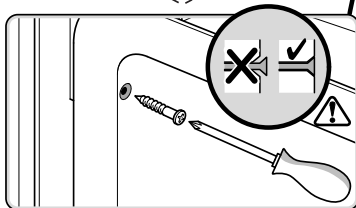

Ø4X36

Ø4X15

Torx
T 15

nicht einklemmen
do not pinch
ne pas coincer
No doblar

Ø4X15

Torx
T 20

verspannen
brace
calar verticalement
Enrasar

Ø4X36

Ø4X15

Torx
T 20

Dichtheit prüfen
Check for leaks
Verifiez l'étanchéité
Verificar la estanqueidad

max. 10 Nm

Dichtheit prüfen
Check for leaks
Verifiez l'étanchéité
Verificar la estanqueidad

A series of horizontal lines for writing, starting from the top of the page and extending to the bottom, with a vertical margin line on the left side.