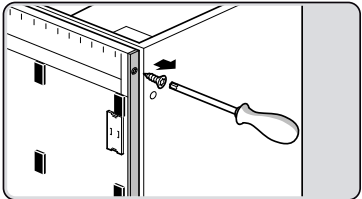

Ø4X36

Ø4X15

Torx
T 15

nicht einklemmen
do not pinch
ne pas coincer
No doblar

Ø4X15

Torx
T 20

verspannen
brace
calar verticalement
Enrasar

Ø4X36

Ø4X15

Torx
T 20

Dichtheit prüfen
Check for leaks
Verifiez l'étanchéité
Verificar la estanqueidad

max. 10 Nm

Dichtheit prüfen
Check for leaks
Verifiez l'étanchéité
Verificar la estanqueidad

A series of horizontal lines for writing, starting from the top of the page and extending to the bottom, with a vertical margin line on the left side.