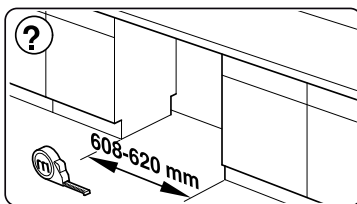

Ø4X36

Ø4X15

Torx
T 15

nicht einklemmen
do not pinch
ne pas coincer
No doblar

Ø4X15

Torx
T 20

verspannen
brace
calar verticalement
Enrasar

Ø4X36

Ø4X15

Torx
T 20

Dichtheit prüfen
Check for leaks
Verifiez l'étanchéité
Verificar la estanqueidad

max. 10 Nm

Dichtheit prüfen
Check for leaks
Verifiez l'étanchéité
Verificar la estanqueidad

A series of horizontal lines for writing, starting from the top of the page and extending to the bottom, with a vertical margin line on the left side.