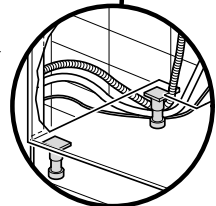

Ø4X36

Ø4X15

Torx
T 15

nicht einklemmen
do not pinch
ne pas coincer
No doblar

Ø4X15

Torx
T 20

verspannen
brace
calar verticalement
Enrasar

Ø4X36

Ø4X15

Torx
T 20

Dichtheit prüfen
Check for leaks
Verifiez l'étanchéité
Verificar la estanqueidad

max. 10 Nm

Dichtheit prüfen
Check for leaks
Verifiez l'étanchéité
Verificar la estanqueidad

A series of horizontal lines for writing, starting from the top of the page and extending to the bottom, with a vertical margin line on the left side.