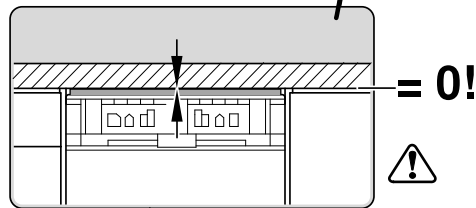

Ø4X36

Ø4X15

Torx
T 15

nicht einklemmen
do not pinch
ne pas coincer
No doblar

Ø4X15

Torx
T 20

verspannen
brace
calar verticalement
Enrasar

Ø4X36

Ø4X15

Torx
T 20

Dichtheit prüfen
Check for leaks
Verifiez l'étanchéité
Verificar la estanqueidad

max. 10 Nm

Dichtheit prüfen
Check for leaks
Verifiez l'étanchéité
Verificar la estanqueidad

A series of horizontal lines for writing, starting from the top of the page and extending to the bottom, with a vertical margin line on the left side.