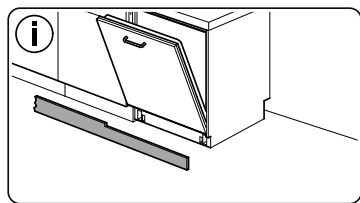

Ø4X36

Ø4X15

Torx
T 15

nicht einklemmen
do not pinch
ne pas coincer
No doblar

Ø4X15

Torx
T 20

verspannen
brace
calar verticalement
Enrasar

Ø4X36

Ø4X15

Torx
T 20

Dichtheit prüfen
Check for leaks
Verifiez l'étanchéité
Verificar la estanqueidad

max. 10 Nm

Dichtheit prüfen
Check for leaks
Verifiez l'étanchéité
Verificar la estanqueidad

A series of horizontal lines for writing, starting from the top of the page and extending to the bottom, with a vertical margin line on the left side.