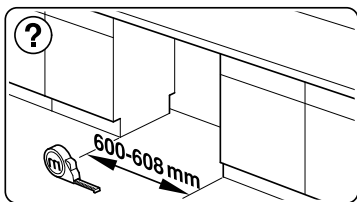

Ø4X36

Ø4X15

Torx
T 15

nicht einklemmen
do not pinch
ne pas coincer
No doblar

Ø4X15

Torx
T 20

verspannen
brace
calar verticalement
Enrasar

Ø4X36

Ø4X15

Torx
T 20

Dichtheit prüfen
Check for leaks
Verifiez l'étanchéité
Verificar la estanqueidad

max. 10 Nm

Dichtheit prüfen
Check for leaks
Verifiez l'étanchéité
Verificar la estanqueidad

A series of horizontal lines for writing, starting from the top of the page and extending to the bottom, with a vertical margin line on the left side.