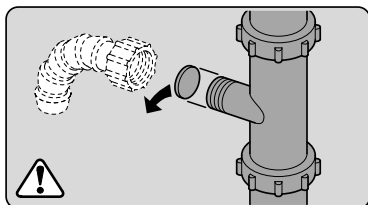

Ø4X36

Ø4X15

Torx
T 15

nicht einklemmen
do not pinch
ne pas coincer
No doblar

Ø4X15

Torx
T 20

verspannen
brace
calar verticalement
Enrasar

Ø4X36

Ø4X15

Torx
T 20

Dichtheit prüfen
Check for leaks
Verifiez l'étanchéité
Verificar la estanqueidad

max. 10 Nm

Dichtheit prüfen
Check for leaks
Verifiez l'étanchéité
Verificar la estanqueidad

A series of horizontal lines for writing, starting from the top of the page and extending to the bottom, with a vertical margin line on the left side.