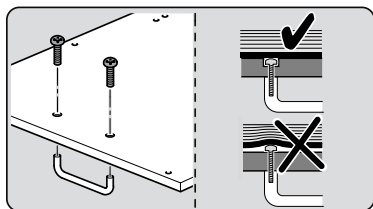

Ø4X36

Ø4X15

Torx
T 15

nicht einklemmen
do not pinch
ne pas coincer
No doblar

Ø4X15

Torx
T 20

verspannen
brace
calar verticalement
Enrasar

Ø4X36

Ø4X15

Torx
T 20

Dichtheit prüfen
Check for leaks
Verifiez l'étanchéité
Verificar la estanqueidad

max. 10 Nm

Dichtheit prüfen
Check for leaks
Verifiez l'étanchéité
Verificar la estanqueidad

A series of horizontal lines for writing, starting from the top of the page and extending to the bottom, with a vertical margin line on the left side.