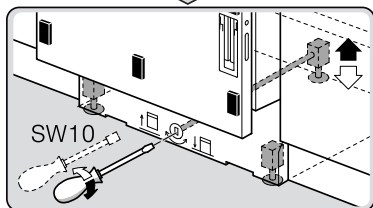

Ø4X36

Ø4X15

Torx
T 15

nicht einklemmen
do not pinch
ne pas coincer
No doblar

Ø4X15

Torx
T 20

verspannen
brace
calar verticalement
Enrasar

Ø4X36

Ø4X15

Torx
T 20

Dichtheit prüfen
Check for leaks
Verifiez l'étanchéité
Verificar la estanqueidad

max. 10 Nm

Dichtheit prüfen
Check for leaks
Verifiez l'étanchéité
Verificar la estanqueidad

A series of horizontal lines for writing, starting from the top of the page and extending to the bottom, with a vertical margin line on the left side.