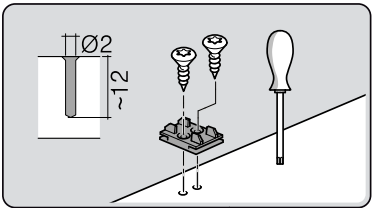

Ø4X36

Ø4X15

Torx
T 15

nicht einklemmen
do not pinch
ne pas coincer
No doblar

Ø4X15

Torx
T 20

verspannen
brace
calar verticalement
Enrasar

Ø4X36

Ø4X15

Torx
T 20

Dichtheit prüfen
Check for leaks
Verifiez l'étanchéité
Verificar la estanqueidad

max. 10 Nm

Dichtheit prüfen
Check for leaks
Verifiez l'étanchéité
Verificar la estanqueidad

A series of horizontal lines for writing, starting from the top of the page and extending to the bottom, with a vertical margin line on the left side.