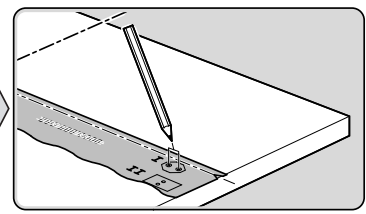

Ø4X36

Ø4X15

Torx
T 15

nicht einklemmen
do not pinch
ne pas coincer
No doblar

Ø4X15

Torx
T 20

verspannen
brace
calar verticalement
Enrasar

Ø4X36

Ø4X15

Torx
T 20

Dichtheit prüfen
Check for leaks
Verifiez l'étanchéité
Verificar la estanqueidad

max. 10 Nm

Dichtheit prüfen
Check for leaks
Verifiez l'étanchéité
Verificar la estanqueidad

A series of horizontal lines for writing, starting from the top of the page and extending to the bottom, with a vertical margin line on the left side.