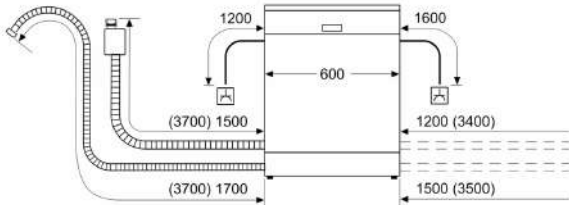

Sigurnost

- AquaStop: Boschevo jamstvo u slučaju štete uzrokovane vodom - tijekom cijelog uporabnog vijeka aparata.*
- Sustav zaštite čaša
- uklj. lijevak za punjenje soli
- Uključuje zaštitu od pare za radnu ploču
- Dimenzije aparata (VxŠxD): 81.5 x 59.8 x 55 cm

¹ Na skali energetske razreda od A do G

² Potrošnja energije u kWh po 100 ciklusa (za program Eco 50 °C)

³ Potrošnja vode u litrima po ciklusu (za program Eco 50 °C)

⁴ Trajanje programa Eco 50 °C

* Jamstvene uvjete možete pronaći na <http://www.bosch-home.com/hr/>

**Serie 4, Ugradbena perilica posuđa,
60 cm, Vario hinge
SMH4HCX19E**

mjere u mm

⌘ utičnica
() vrijednosti s garniturom za produženje

Mjere u mm