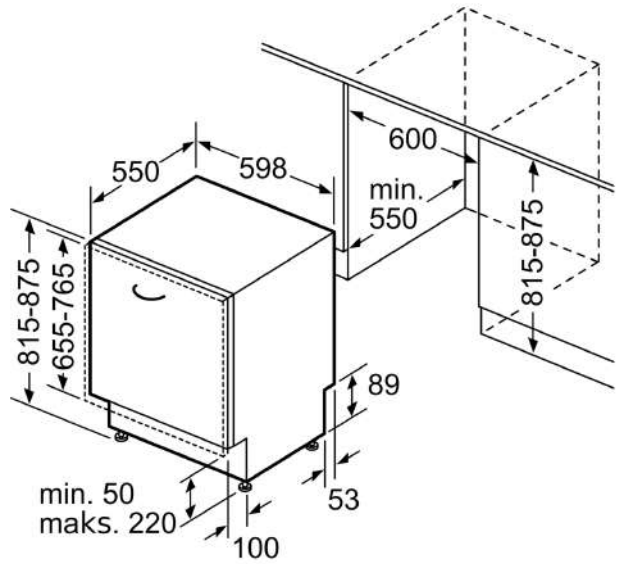

Razred energetske učinkovitosti:	D
Potrošnja energije u 100 ciklusa programa Eco:	85 kWh
Najveći mogući broj kompleta posuđa:	14
Potrošnja vode eko programa u litrama po ciklusu:	9.0 l
Trajanje programa:	4:30 h
Emisija buke koja se prenosi zrakom:	42 dB(A) re 1pW
Razred emisije buke koja se prenosi zrakom:	B
Ugradbeni / samostojeći:	Ugradbeni
Visina sa radnom pločom:	0 mm
Dimenzije aparata:	815 x 598 x 550 mm
Potrebna veličina niše za ugradnju (VXŠXD):	815-875 x 600 x 550 mm
Dubina s vratima otvorenim pod kutom od 90 stupnjeva:	1150 mm
Prilagodljive nožice:	Da - sve s prednje strane
Maksimalna prilagodljivost nožica:	60 mm
Podnožje:	horizontalno i vertikalno
Neto težina:	35.4 kg
Bruto težina:	37.5 kg
Priključna vrijednost:	2400 W
Struja:	10 A
Napon:	220-240 V
Frekvencija:	50; 60 Hz
Dužina kabela za napajanje:	175.0 cm
Tip utičnice:	Utičnica s uzemljenjem
Dužina cijevi:	165 cm
Dužina cijevi za odvođenje:	190 cm
EAN kod:	4242005445806
Način ugradnje:	Potpuno ugradbeni

Sigurnost

- AquaStop: Boschevo jamstvo u slučaju štete uzrokovane vodom - tijekom cijelog uporabnog vijeka aparata.*
- Sustav zaštite čaša
- uklj. lijevak za punjenje soli
- Uključuje zaštitu od pare za radnu ploču
- Dimenzije aparata (VxŠxD): 81.5 x 59.8 x 55 cm

**Serie 4, Ugradbena perilica posuđa,
60 cm, Vario hinge
SMH4HCX19E**

mjere u mm

⌘ utičnica
() vrijednosti s garniturom za produženje

Mjere u mm