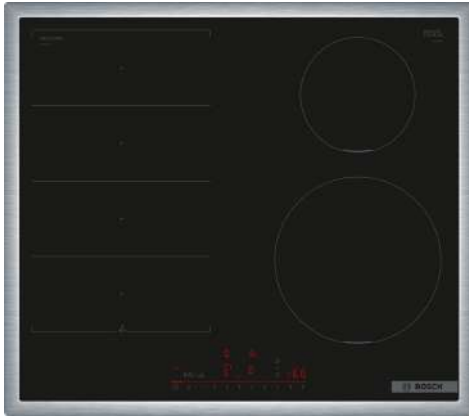

Serie 6, Indukcijska ploča za kuhanje, 60 cm, Crna, ugradnja s okvirom PIX645HC1E

HEZ32WA00 Bežični termometar za hranu, HEZ390011 Posuda za FlexIndukciju, HEZ390012 Dodatak za parno kuhanje za HEZ390011, HEZ390090 Vok za staklokeramičke ploče, HEZ390210 Tava Ø 15 cm, HEZ390220 Tava Ø 19 cm, HEZ390230 Tava Ø 21 cm, HEZ390512 Teppan Yaki, HEZ390522 Roštilj ploča, HEZ9CF240 :, HEZ9CF280 :, HEZ9ES100 :, HEZ9FE280 :, HEZ9FF010 Posuda za indukciju, HEZ9FF030 Komplet posude za indukciju, HEZ9FF040 Komplet posude za indukciju, HEZ9SE030 Komplet posude za indukciju 2+1, HEZ9SE040 Dodatni pribor za aparate za kuvanje, HEZ9SE060 Dodatni pribor za aparate za kuvanje, HEZ9TY010 Teppan Yaki

Ploča za kuhanje DirectSelect s funkcijom PerfectFry Plus: Izravno i jednostavno upravljanje sa senzorom temperature koji sprječava pretjerano prženje.

- **DirectSelect:** izravan, jednostavan odabir željene zone kuhanja, snage i dodatnih funkcija.
- **FlexInduction:** ploča za kuhanje sad se bolje prilagođava velikim loncima i tavama.
- **PerfectFry Plus:** više se ne morate brinuti da će vam hrana zagorjeti.
- **Easy Flex Zones:** prilagodite zone kuhanja svojim potrebama.
- **Smart Hood Automatic:** povezana napa automatski se prilagođava postavkama ploče za kuhanje tijekom kuhanja.

Grupa proizvoda / linija proizvoda: Keramička zona za kuhanje
 Ugradbeni / samostojeći: Ugradbeni
 Utrošena energija: Električni
 Ukupan broj polja koja se mogu istovremeno upotrebljavati: 4
 Potrebna veličina niše za ugradnju (VxŠxD): .55 x 560-560 x 490-500 mm
 Širina: 583 mm
 Dimenzije proizvoda: 55x583x513 mm
 Dimenzije zapakiranog proizvoda (Vx ŠxD): 130 x 750 x 600 mm
 Neto težina: 10.8 kg
 Bruto težina: 13.6 kg
 Indikator preostale topline: Odvojeno
 Položaj komandne ploče: Sprijeda
 Glavni materijal površine: Staklokeramika
 Boja površine: Crna, Nehrđajući čelik
 Boja okvira: Nehrđajući čelik
 Dužina kabela za napajanje: 110.0 cm
 EAN kod: 4242005394135
 Napon: 220-240 V
 Frekvencija: 50; 60 Hz