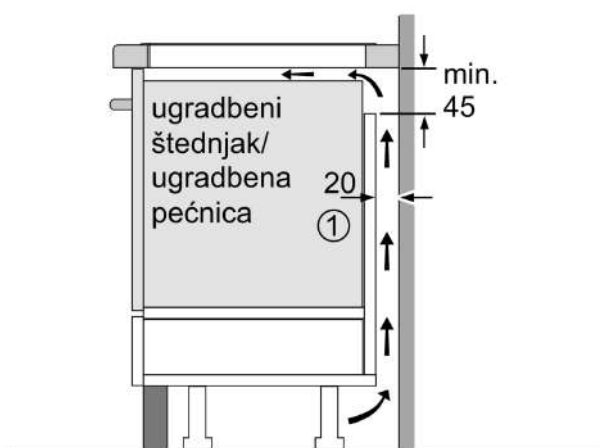

Postavljanje

- Dimenje proizvoda (VxŠxD mm): 55 x 583 x 513
- Potrebna veličina niše za ugradnju (VxŠxD mm) : 55 x 560 x (490 - 500)
- Min. debljina radne površine: 16 mm
- Priključna snaga: 7.4 KW
- Funkcija PowerManagement: ograničite maksimalnu snagu ako je to potrebno (ovisi o zaštiti osigurača električne instalacije).

Serie 6, Indukcijska ploča za kuhanje, 60 cm, Crna, ugradnja s okvirom PIX645HC1E

Mjere u mm

A: Min. razmak od utikača štednjaka do zida

B: Razmak između radne površine i vrha prednjeg dijela pećnice mora iznositi 30 mm

Provjerite zahtjeve prostora za pećnicu

Radna površina na koju se ugrađuje ploča za kuhanje mora podnijeti opterećenje od pribli. 60 kg; ako je potrebno, treba upotrijebiti prikladne podkonstrukcije

C	D	E
585-600	50	≥ 35
> 600	≥ 50	≥ 50

Mjere u mm

A: Dubina

①
Treba predvidjeti prorez za ventilaciju

mjere u mm

①
Treba predvidjeti prorez za ventilaciju.

mjere u mm