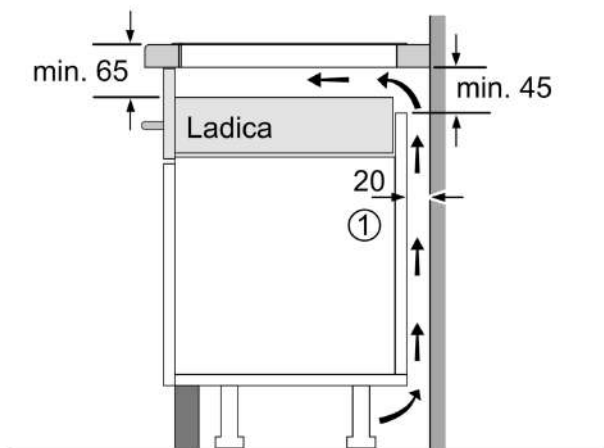

Postavljanje

- Dimenje proizvoda (VxŠxD mm): 55 x 583 x 513
- Potrebna veličina niše za ugradnju (VxŠxD mm) : 55 x 560 x (490 - 500)
- Min. debljina radne površine: 16 mm
- Priključna snaga: 7.4 KW
- Funkcija PowerManagement: ograničite maksimalnu snagu ako je to potrebno (ovisi o zaštiti osigurača električne instalacije).

Serie 6, Indukcijska ploča za kuhanje, 60 cm, Crna, ugradnja s okvirom PIX645HC1E

Mjere u mm

A: Min. razmak od utikača štednjaka do zida

B: Razmak između radne površine i vrha prednjeg dijela pećnice mora iznositi 30 mm

Provjerite zahtjeve prostora za pećnicu

Radna površina na koju se ugrađuje ploča za kuhanje mora podnijeti opterećenje od pribli. 60 kg; ako je potrebno, treba upotrijebiti prikladne podkonstrukcije

C	D	E
585-600	50	≥ 35
> 600	≥ 50	≥ 50

Mjere u mm

A: Dubina

①
Treba predvidjeti prorez za ventilaciju

mjere u mm

①
Treba predvidjeti prorez za ventilaciju.

mjere u mm