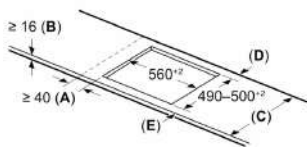

Serie 6, Indukcijska ploča za kuhanje, 60 cm, Crna, ugradnja s okvirom PIX645HC1E

Mjere u mm

A: Min. razmak od utikača štednjaka do zida

B: Razmak između radne površine i vrha prednjeg dijela pećnice mora iznositi 30 mm

Provjerite zahtjeve prostora za pećnicu

Radna površina na koju se ugrađuje ploča za kuhanje mora podnijeti opterećenje od pribli. 60 kg; ako je potrebno, treba upotrijebiti prikladne podkonstrukcije

C	D	E
585-600	50	≥ 35
> 600	≥ 50	≥ 50

Mjere u mm