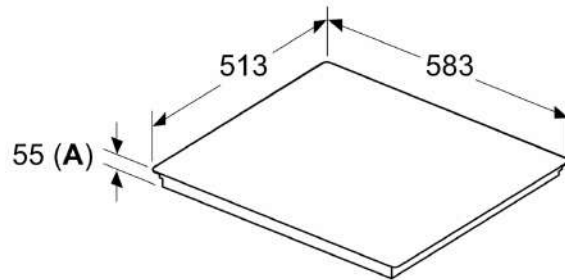

Serie 6, Indukcijska ploča za kuhanje, 60 cm, Crna, ugradnja s okvirom PIX645HC1E

Mjere u mm

A: Min. razmak od utikača štednjaka do zida

B: Razmak između radne površine i vrha prednjeg dijela pećnice mora iznositi 30 mm

Provjerite zahtjeve prostora za pećnicu

Radna površina na koju se ugrađuje ploča za kuhanje mora podnijeti opterećenje od pribli. 60 kg; ako je potrebno, treba upotrijebiti prikladne podkonstrukcije

C	D	E
585-600	50	≥ 35
> 600	≥ 50	≥ 50

Mjere u mm

A: Dubina