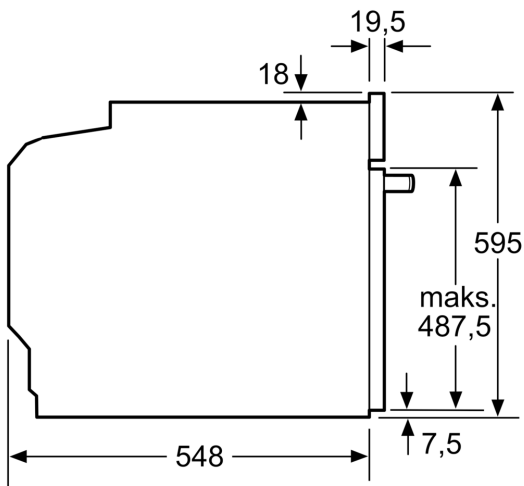

Mjere u mm

Ukoliko se uređaj ugradi ispod ploče za kuhanje, tada treba poštivati slijedeće debljine radnih ploča (ukoliko je potrebno uključujući i podkonstrukcija).

Tip ploče za kuhanje	min. debljina radne ploče	
	postavljeno	u ravnini s površinom
Indukcijska ploča za kuhanje	37 mm	38 mm
Po čitavoj površini indukcijska ploča za kuhanje	47 mm	48 mm
Plinska ploča za kuhanje	30 mm	38 mm
Električna ploča za kuhanje	27 mm	30 mm