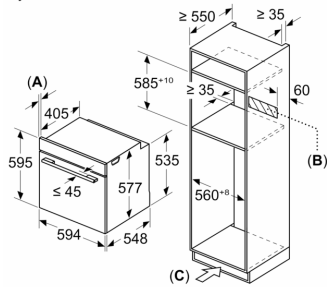

Tehničke informacije:

- Dužina kabela za napajanje: 120 cm
- 220 - 240 V
- Prikjučna snaga: 3.6 kW

Dimenzije:

- Dimenzije (VxŠxD): 595 mm x 594 mm x 548 mm
- Dimenzije niše (VxŠxD): 585 mm - 595 mm x 560 mm - 568 mm x 550 mm
- "Molimo držite se dimenzija navedenih u skici za postavljanje"

Serie 8, Pećnica s funkcijom mikrovalova, 60 x 60 cm, Crna HMG7764B1

Mjere u mm

- A: 19,5 mm
- B: Prostor za priključivanje uređaja 320 x 115 mm
- C: Ventilacija u postolju $\geq 200 \text{ cm}^2$

Ugradnja dvaju uređaja jedan iznad drugog