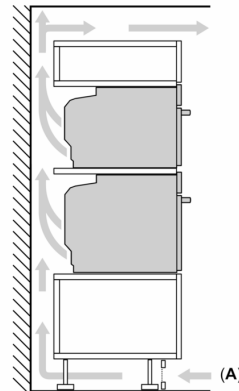

Serie 8, Pećnica s funkcijom mikrovalova, 60 x 60 cm, Crna HMG7764B1

Mjere u mm

- A: 19,5 mm
- B: Prostor za priključivanje uređaja 320 x 115 mm
- C: Ventilacija u postolju $\geq 200 \text{ cm}^2$

Ugradnja dvaju uređaja jedan iznad drugog

Izmjena zraka

A: Uvodnik zraka $\geq 200 \text{ cm}^2$

Mjere u mm

Ukoliko se uređaj ugradi ispod ploče za kuhanje, tada treba poštivati slijedeće debljine radnih ploča (ukoliko je potrebno uključujući i podkonstrukcija).

Tip ploče za kuhanje	min. debljina radne ploče	
	postavljeno	u ravnini s površinom
Indukcijska ploča za kuhanje	37 mm	38 mm
Po čitavoj površini indukcijska ploča za kuhanje	47 mm	48 mm
Plinska ploča za kuhanje	30 mm	38 mm
Električna ploča za kuhanje	27 mm	30 mm