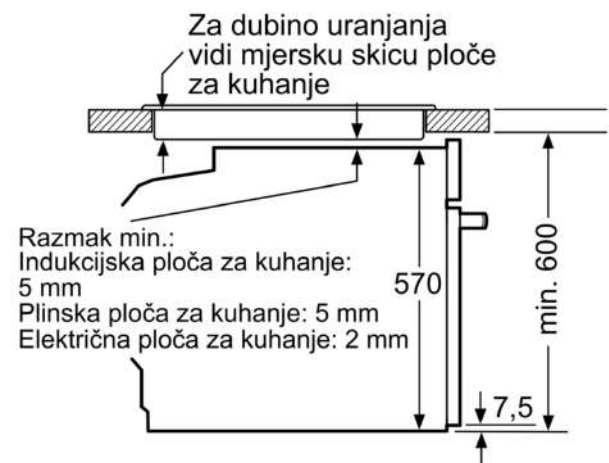

- Rešetka, Univerzalna tava za pečenje

Sigurnost:

- Dječja sigurnosna brava

Tehničke informacije:

- Dužina kabela za napajanje: 120 cm
- 220 - 240 V
- Priključna snaga: 3.4 kW
- Razred energetske učinkovitosti (prema EU br. 65/2014): A(na skali energetskih razreda od A+++ do D)
- Potrošnja energije po ciklusu pri uobičajenom načinu rada: 0.97 kWh
- Potrošnja energije po ciklusu pri načinu rada s ventilatorom: 0.81 kWh
- Broj prostora za pečenje: 1 Izvor topline: električna pećnica
Zapremina: 71 l

Dimenzije:

- Dimenzije (VxŠxD): 595 mm x 594 mm x 548 mm
- Dimenzije niše (VxŠxD): 585 mm - 595 mm x 560 mm - 568 mm x 550 mm
- "Molimo držite se dimenzija navedenih u skici za postavljanje"
- Preporučujemo vam da odaberete komplementarne proizvode unutar SER4, kako bi se osigurala optimalna kombinacija dizajna vaših ugrađenih uređaja.

**Serie 4, Pećnica, 60 x 60 cm, Crna
HBA513BB1**

mjere u mm

Mjere u mm

Mjere u mm

A: 19,5 mm
B: Prostor za priključivanje uređaja 320 x 115 mm

Ugradnja s pločom za kuhanje.

Mjere u mm