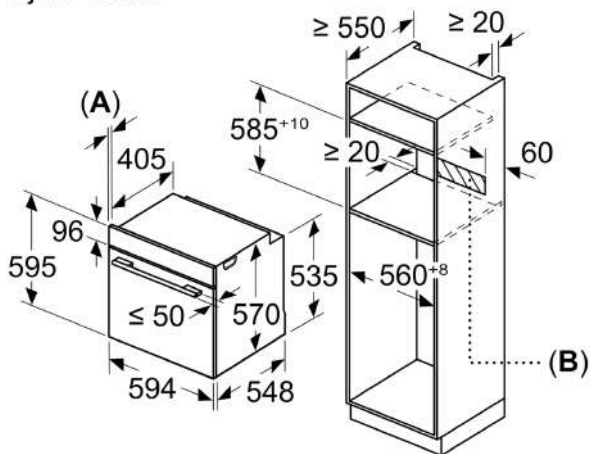

- Rešetka, Univerzalna tava za pečenje

Sigurnost:

- Dječja sigurnosna brava

Tehničke informacije:

- Dužina kabela za napajanje: 120 cm
- 220 - 240 V
- Priključna snaga: 3.4 kW
- Razred energetske učinkovitosti (prema EU br. 65/2014): A(na skali energetskih razreda od A+++ do D)
- Potrošnja energije po ciklusu pri uobičajenom načinu rada: 0.97 kWh
- Potrošnja energije po ciklusu pri načinu rada s ventilatorom: 0.81 kWh
- Broj prostora za pečenje: 1 Izvor topline: električna pećnica
Zapremina: 71 l

Dimenzije:

- Dimenzije (VxŠxD): 595 mm x 594 mm x 548 mm
- Dimenzije niše (VxŠxD): 585 mm - 595 mm x 560 mm - 568 mm x 550 mm
- "Molimo držite se dimenzija navedenih u skici za postavljanje"
- Preporučujemo vam da odaberete komplementarne proizvode unutar SER4, kako bi se osigurala optimalna kombinacija dizajna vaših ugrađenih uređaja.

**Serie 4, Pećnica, 60 x 60 cm, Crna
HBA513BB1**

mjere u mm

Mjere u mm

Mjere u mm

A: 19,5 mm
B: Prostor za priključivanje uređaja 320 x 115 mm

Ugradnja s pločom za kuhanje.

Mjere u mm