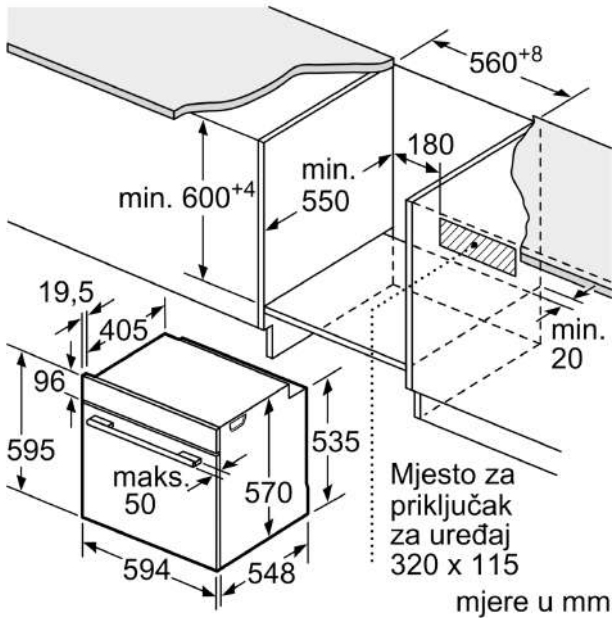

- Rešetka, Univerzalna tava za pečenje

Sigurnost:

- Dječja sigurnosna brava

Tehničke informacije:

- Dužina kabela za napajanje: 120 cm
- 220 - 240 V
- Priključna snaga: 3.4 kW
- Razred energetske učinkovitosti (prema EU br. 65/2014): A(na skali energetskih razreda od A+++ do D)
- Potrošnja energije po ciklusu pri uobičajenom načinu rada: 0.97 kWh
- Potrošnja energije po ciklusu pri načinu rada s ventilatorom: 0.81 kWh
- Broj prostora za pečenje: 1 Izvor topline: električna pećnica
Zapremina: 71 l

Dimenzije:

- Dimenzije (VxŠxD): 595 mm x 594 mm x 548 mm
- Dimenzije niše (VxŠxD): 585 mm - 595 mm x 560 mm - 568 mm x 550 mm
- "Molimo držite se dimenzija navedenih u skici za postavljanje"
- Preporučujemo vam da odaberete komplementarne proizvode unutar SER4, kako bi se osigurala optimalna kombinacija dizajna vaših ugrađenih uređaja.

**Serie 4, Pećnica, 60 x 60 cm, Crna
HBA513BB1**

mjere u mm

Mjere u mm

Mjere u mm

A: 19,5 mm
B: Prostor za priključivanje uređaja 320 x 115 mm

Ugradnja s pločom za kuhanje.

Mjere u mm