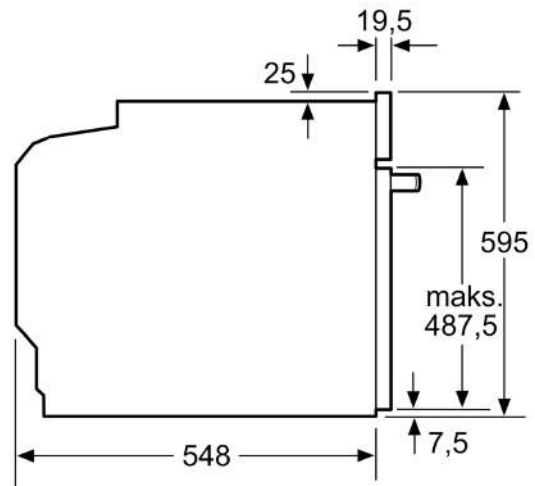

- Rešetka, Univerzalna tava za pečenje

Sigurnost:

- Dječja sigurnosna brava

Tehničke informacije:

- Dužina kabela za napajanje: 120 cm
- 220 - 240 V
- Priključna snaga: 3.4 kW
- Razred energetske učinkovitosti (prema EU br. 65/2014): A(na skali energetskih razreda od A+++ do D)
- Potrošnja energije po ciklusu pri uobičajenom načinu rada: 0.97 kWh
- Potrošnja energije po ciklusu pri načinu rada s ventilatorom: 0.81 kWh
- Broj prostora za pečenje: 1 Izvor topline: električna pećnica
Zapremina: 71 l

Dimenzije:

- Dimenzije (VxŠxD): 595 mm x 594 mm x 548 mm
- Dimenzije niše (VxŠxD): 585 mm - 595 mm x 560 mm - 568 mm x 550 mm
- "Molimo držite se dimenzija navedenih u skici za postavljanje"
- Preporučujemo vam da odaberete komplementarne proizvode unutar SER4, kako bi se osigurala optimalna kombinacija dizajna vaših ugrađenih uređaja.

**Serie 4, Pećnica, 60 x 60 cm, Crna
HBA513BB1**

mjere u mm

Mjere u mm

Mjere u mm

A: 19,5 mm
B: Prostor za priključivanje uređaja 320 x 115 mm

Ugradnja s pločom za kuhanje.

Mjere u mm